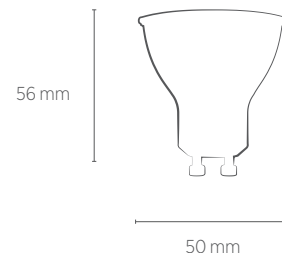

saveenergylife

0800 750 5592

www.saveenergylife.com.br