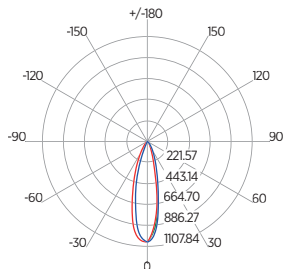

saveenergylife

0800 750 5592

www.saveenergylife.com.br