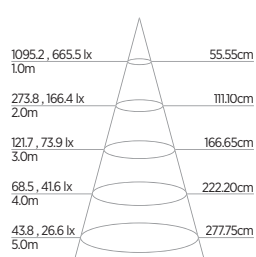

saveenergylife

0800 750 5592

www.saveenergylife.com.br