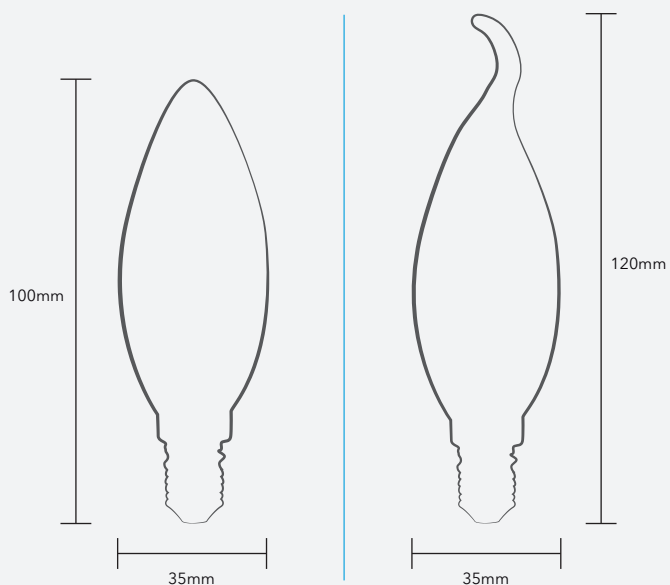

FILAMENTO

2W

SKU	VOLTAGEM
SE-210.1028	127V
SE-210.1029	220V

FILAMENTO CHAMA

2W

SKU	VOLTAGEM
SE-210.1026	127V
SE-210.1027	220V

FILAMENTO

FILAMENTO CHAMA

200 lm

2400K

127V | 220V

360°