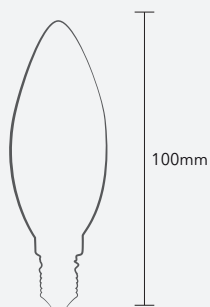

## VELA FOSCA | 3W

SKU	BASE
SE-205.1746	E14
SE-205.1747	E27

250lm

IP40

E14

180°

21g

250lm

IP40

E27

180°

23g