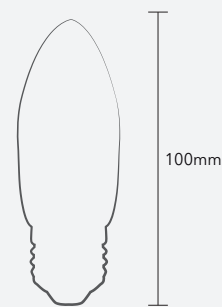

## VELA FOSCA | 3W

SKU	BASE
SE-205.1746	E14
SE-205.1747	E27

250lm

IP40

E14

180°

21g

250lm

IP40

E27

180°

23g