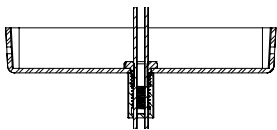

KIT PENDENTE LUMINÁRIA COMPACT LINEAR

LEIA ATENTAMENTE AS INSTRUÇÕES ANTES DE INSTALAR

Desligue a chave geral de energia antes da instalação
(ou quando realizar manutenção/limpeza), evitando choque elétrico.

- 1** Fixar suporte no teto;

- 2** Montar suporte central na canopla;

- 3** Passar cabo de aço através do suporte central;

- 4** Montar fixador de cabo de aço no fixador da luminária;

- 5** Passar cabo de aço pelos fixadores;