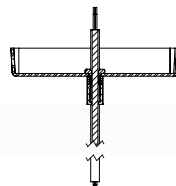

- 1** Fixar suporte no teto;

- 2** Montar suporte central na canopla;

- 3** Passar cabo de aço através do suporte central;

- 4** Montar fixador de cabo de aço no fixador da luminária;

- 5** Passar cabo de aço pelos fixadores;

- 6** Passar cabo elétrico através do suporte central;

- 7** Fazer ligação elétrica da luminária;

- 8** Fazer ligação elétrica com a rede elétrica;

- 9** Montar canopla.

PENDENTE INSTALADO

Fabricado por
LIGHT ENGINE ILUMINAÇÃO S.A.
Avenida Itaipava, 1097
Galpões 05, 07 e 08- Itajaí- SC
CNPJ 24.546.165/0003-93
INDÚSTRIA BRASILEIRA