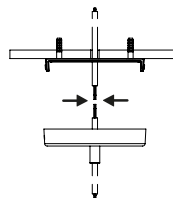

- 1** Fixar suporte no teto;

- 2** Montar suporte central na canopla;

- 3** Passar cabo de aço através do suporte central;

- 4** Montar fixador de cabo de aço no fixador da luminária;

- 5** Passar cabo de aço pelos fixadores;

- 6** Passar cabo elétrico através do suporte central;

- 7** Fazer ligação elétrica da luminária;

- 8** Fazer ligação elétrica com a rede elétrica;

- 9** Montar canopla.

PENDENTE INSTALADO

Fabricado por
LIGHT ENGINE ILUMINAÇÃO S.A.
Avenida Itaipava, 1097
Galpões 05, 07 e 08- Itajaí- SC
CNPJ 24.546.165/0003-93
INDÚSTRIA BRASILEIRA