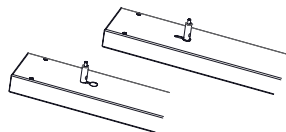

- 1** Fixar suporte no teto;

- 2** Montar suporte central na canopla;

- 3** Passar cabo de aço através do suporte central;

- 4** Montar fixador de cabo de aço no fixador da luminária;

- 5** Passar cabo de aço pelos fixadores;

- 6** Passar cabo elétrico através do suporte central;

- 7** Fazer ligação elétrica da luminária;

- 8** Fazer ligação elétrica com a rede elétrica;

- 9** Montar canopla.

PENDENTE INSTALADO

Fabricado por
LIGHT ENGINE ILUMINAÇÃO S.A.
Avenida Itaipava, 1097
Galpões 05, 07 e 08- Itajaí- SC
CNPJ 24.546.165/0003-93
INDÚSTRIA BRASILEIRA