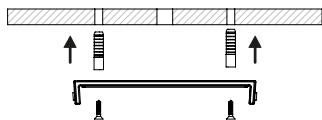

KIT PENDENTE LUMINÁRIA COMPACT LINEAR

LEIA ATENTAMENTE AS INSTRUÇÕES ANTES DE INSTALAR

Desligue a chave geral de energia antes da instalação
(ou quando realizar manutenção/limpeza), evitando choque elétrico.

- 1** Fixar suporte no teto;

- 2** Montar suporte central na canopla;

- 3** Passar cabo de aço através do suporte central;

- 4** Montar fixador de cabo de aço no fixador da luminária;

- 5** Passar cabo de aço pelos fixadores;

- 6** Passar cabo elétrico através do suporte central;

- 7** Fazer ligação elétrica da luminária;

- 8** Fazer ligação elétrica com a rede elétrica;

- 9** Montar canopla.

PENDENTE INSTALADO

Fabricado por
LIGHT ENGINE ILUMINAÇÃO S.A.
Avenida Itaipava, 1097
Galpões 05, 07 e 08- Itajaí- SC
CNPJ 24.546.165/0003-93
INDÚSTRIA BRASILEIRA