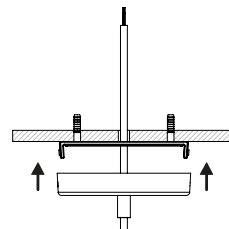

- 1** Fixar suporte no teto;

- 2** Montar suporte central na canopla;

- 3** Passar cabo de aço através do suporte central;

- 4** Montar fixador de cabo de aço no fixador da luminária;

- 5** Passar cabo de aço pelos fixadores;

- 6** Passar cabo elétrico através do suporte central;

- 7** Fazer ligação elétrica da luminária;

- 8** Fazer ligação elétrica com a rede elétrica;

- 9** Montar canopla.

PENDENTE INSTALADO

Fabricado por
LIGHT ENGINE ILUMINAÇÃO S.A.
Avenida Itaipava, 1097
Galpões 05, 07 e 08- Itajaí- SC
CNPJ 24.546.165/0003-93
INDÚSTRIA BRASILEIRA