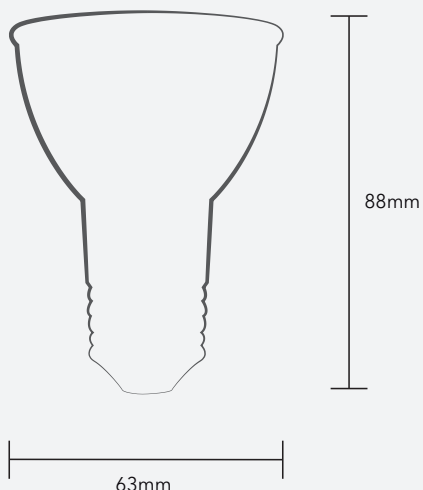

PAR20

SAVEENERGY

LED AUTHORITY

PAR20 CRYSTAL | 4,8W

| SKU | TEMPERATURA DE COR |
|-------------|--------------------|
| SE-110.1690 | 2700K |
| SE-110.1691 | 4000K |
| SE-110.1692 | 6500K |

2700K | 4000K | 6500K