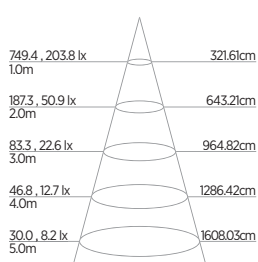

FITA LED 24V ALTO IRC 30W/m

SAVEENERGY
LIGHTING LIFESTYLE

30W/m

5 METROS

Alta definição de cores

IP20

Garantia

Dimerizável com driver externo

24V

INFORMAÇÕES TÉCNICAS	2700K LUZ QUENTE	3000K LUZ QUENTE
REFERÊNCIA	SE-145.3115	SE-145.3116
CÓDIGO EAN	7908442008147	7908442008154
FLUXO LUMINOSO	3000 lm/m	
ÂNGULO	120°	
IRC/R9	≥90 / ≥60	
ÍNDICE DE PROTEÇÃO	20 - Pode ser utilizado somente em áreas internas	
CORRENTE NOMINAL	1250mA	
PESO	75g	
VIDA ÚTIL	25.000 horas	

Distância entre os pontos de corte: 25 mm

240 LEDs/m

saveenergylife

0800 750 5592

www.saveenergylife.com.br