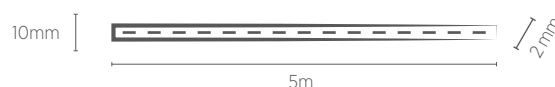

saveenergylife

0800 750 5592

www.saveenergylife.com.br