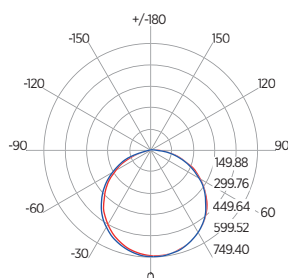

FITA LED 24V ALTO IRC 30W/m

SAVEENERGY
LIGHTING LIFESTYLE

30W/m

5 METROS

Alta definição de cores

IP20

Garantia

Dimerizável com driver externo

24V

INFORMAÇÕES TÉCNICAS	2700K LUZ QUENTE	3000K LUZ QUENTE
REFERÊNCIA	SE-145.3115	SE-145.3116
CÓDIGO EAN	7908442008147	7908442008154
FLUXO LUMINOSO	3000 lm/m	
ÂNGULO	120°	
IRC/R9	≥90 / ≥60	
ÍNDICE DE PROTEÇÃO	20 - Pode ser utilizado somente em áreas internas	
CORRENTE NOMINAL	1250mA	
PESO	75g	
VIDA ÚTIL	25.000 horas	

Distância entre os pontos de corte: 25 mm

240 LEDs/m

saveenergylife

0800 750 5592

www.saveenergylife.com.br