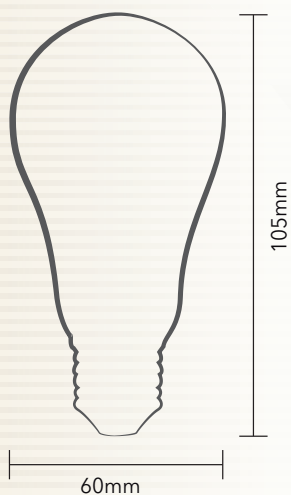

A60

SAVEENERGY
LED AUTHORITY

BULBO FILAMENTO LED — VINTAGE —

POTÊNCIA
4W

BASE
E27

IP20
AMBIENTE
INTERNO

SKU

SE-345.1388