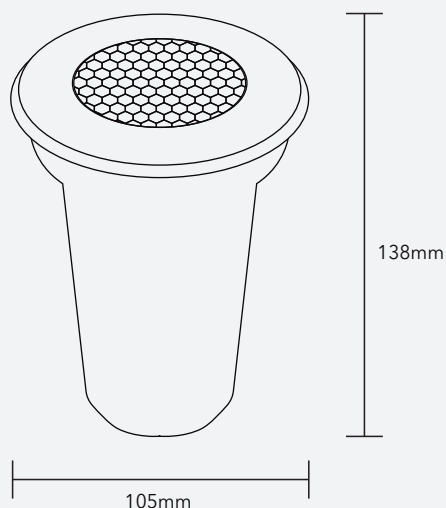

EMBUTIDO DE SOLO | 6W COM LENTE ANTIOFUSCANTE

SKU	ARO
SE-335.1626	AÇO INOX
SE-335.1627	JET BLACK

ARO AÇO INOX: 400g
ARO JET BLACK: 290g

2700K

350lm

1500cd

30°

BIVOLT

IP67
PROTEÇÃO CONTRA
POEIRA E CHUVA

INCANDESCENTE
35W