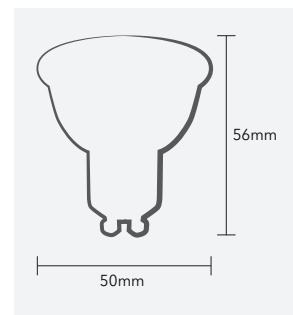

MR16

SAVEENERGY

LED AUTHORITY

DICRÓICA | 4,8W

SKU	TEMPERATURA DE COR
SE-130.1640	2700K
SE-130.1641	4000K
SE-130.1642	6500K

- 2700K
- 360lm
- 375cd
- IP40
- GU10

- 4000K
- 380lm
- 375cd
- IP40
- GU10

- 6500K
- 400lm
- 375cd
- IP40
- GU10