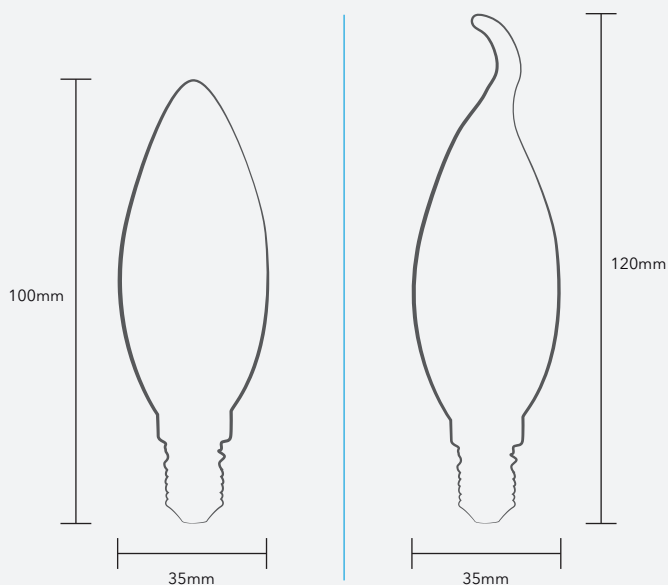

FILAMENTO

2W

SKU	VOLTAGEM
SE-200.1028	127V
SE-200.1029	220V

FILAMENTO CHAMA

2W

SKU	VOLTAGEM
SE-210.1026	127V
SE-210.1027	220V

FILAMENTO

FILAMENTO CHAMA

200 lm

2400K

127V | 220V

360°