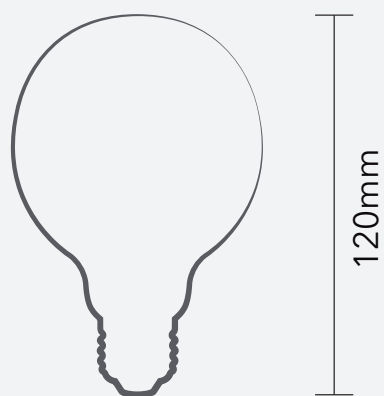

## G80 MILKY | 5W

SKU

SE-220.1983

80mm

120mm

40g

2500K  
WARM GLOW

500lm