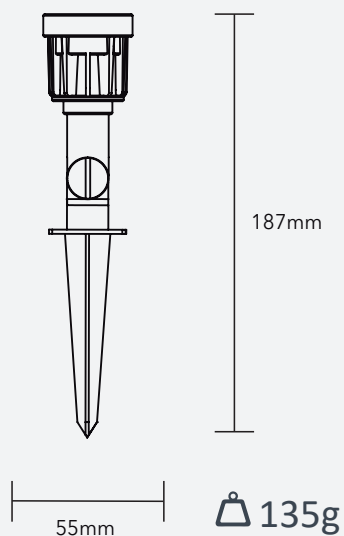

ESPETO DE JARDIM | 5W

SKU	TEMPERATURA DE COR
SE-325.1799	2700K
SE-325.1800	6500K
SE-325.1801	VERDE

2700K | 6500K | VERDE

425lm | 425lm | 500lm

900cd | 900cd | 1000cd

30°