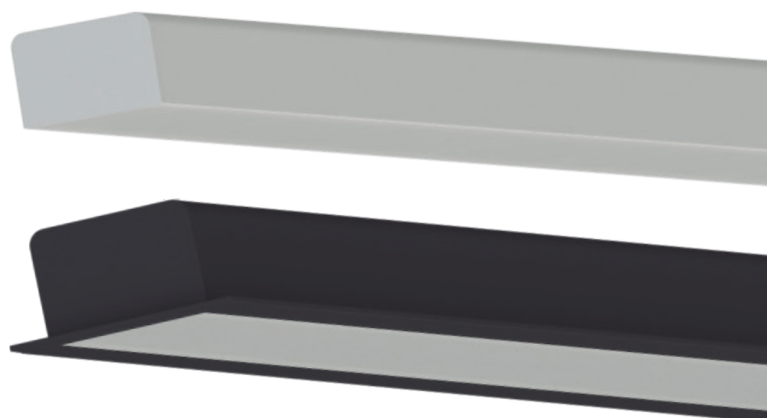

SISTEMA LINEAR

- Disponível com e sem LED;
- Pronto para embutir ou sobrepor;
- Cores disponíveis: Branco e Jet Black;
- Acessórios que permitem diversas possibilidades de layout;
- Pinos de conexão reta inclusos;
- Driver incluso na versão com Placa de LED.

DIMENSÕES DO PRODUTO	LARGURA	ALTURA
EMBUTIR	35mm	17,5mm
SOBREPOR	25mm	16,5mm

SISTEMA LINEAR COM PLACA LED 3000K

SKU	MODELO	COR	COMPRIMENTO	FLUXO LUM.
SE-255.1815	EMBUTIR	BRANCO	1 METRO	1300lm
SE-255.1816	SOBREPOR	BRANCO	1 METRO	1300lm
SE-255.1817	EMBUTIR	JET BLACK	1 METRO	1000lm
SE-255.1818	SOBREPOR	JET BLACK	1 METRO	1000lm
SE-255.1819	EMBUTIR	BRANCO	2 METROS	2600lm
SE-255.1820	SOBREPOR	BRANCO	2 METROS	2600lm
SE-255.1821	EMBUTIR	JET BLACK	2 METROS	2000lm
SE-255.1822	SOBREPOR	JET BLACK	2 METROS	2000lm

CONEXÃO CURVA 90°

	SKU	MODELO	COR
COM PLACA LED	SE-275.1900	EMBUTIR	BRANCO
	SE-275.1901	SOBREPOR	BRANCO
	SE-275.1902	EMBUTIR	JET BLACK
	SE-275.1903	SOBREPOR	JET BLACK
SEM PLACA LED	SE-275.1833	EMBUTIR	BRANCO
	SE-275.1834	SOBREPOR	BRANCO
	SE-275.1835	EMBUTIR	JET BLACK
	SE-275.1836	SOBREPOR	JET BLACK

SISTEMA LINEAR SEM PLACA LED

SKU	MODELO	COR	COMPRIMENTO
SE-255.1823	EMBUTIR	BRANCO	1 METRO
SE-255.1824	SOBREPOR	BRANCO	1 METRO
SE-255.1825	EMBUTIR	JET BLACK	1 METRO
SE-255.1826	SOBREPOR	JET BLACK	1 METRO
SE-255.1827	EMBUTIR	BRANCO	2 METROS
SE-255.1828	SOBREPOR	BRANCO	2 METROS
SE-255.1829	EMBUTIR	JET BLACK	2 METROS
SE-255.1830	SOBREPOR	JET BLACK	2 METROS
SE-255.2003	EMBUTIR	BRANCO	3 METROS
SE-255.2004	SOBREPOR	BRANCO	3 METROS
SE-255.2005	EMBUTIR	JET BLACK	3 METROS
SE-255.2006	SOBREPOR	JET BLACK	3 METROS