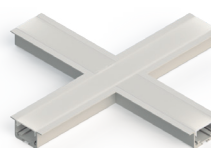

CONEXÃO CRUZETA

	SKU	MODELO	COR
COM PLACA LED	SE-275.1908	EMBUTIR	BRANCO
	SE-275.1909	SOBREPOR	BRANCO
	SE-275.1910	EMBUTIR	JET BLACK
	SE-275.1911	SOBREPOR	JET BLACK
SEM PLACA LED	SE-275.1841	EMBUTIR	BRANCO
	SE-275.1842	SOBREPOR	BRANCO
	SE-275.1843	EMBUTIR	JET BLACK
	SE-275.1844	SOBREPOR	JET BLACK