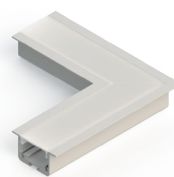

SISTEMA LINEAR

- Disponível com e sem LED;
- Pronto para embutir ou sobrepor;
- Cores disponíveis: Branco e Jet Black;
- Acessórios que permitem diversas possibilidades de layout;
- Pinos de conexão reta inclusos;
- Driver incluso na versão com Placa de LED.

DIMENSÕES DO PRODUTO	LARGURA	ALTURA
EMBUTIR	35mm	17,5mm
SOBREPOR	25mm	16,5mm

SISTEMA LINEAR COM PLACA LED 3000K

SKU	MODELO	COR	COMPRIMENTO	FLUXO LUM.
SE-255.1815	EMBUTIR	BRANCO	1 METRO	1300lm
SE-255.1816	SOBREPOR	BRANCO	1 METRO	1300lm
SE-255.1817	EMBUTIR	JET BLACK	1 METRO	1000lm
SE-255.1818	SOBREPOR	JET BLACK	1 METRO	1000lm
SE-255.1819	EMBUTIR	BRANCO	2 METROS	2600lm
SE-255.1820	SOBREPOR	BRANCO	2 METROS	2600lm
SE-255.1821	EMBUTIR	JET BLACK	2 METROS	2000lm
SE-255.1822	SOBREPOR	JET BLACK	2 METROS	2000lm

CONEXÃO CURVA 90°

	SKU	MODELO	COR
COM PLACA LED	SE-275.1900	EMBUTIR	BRANCO
	SE-275.1901	SOBREPOR	BRANCO
	SE-275.1902	EMBUTIR	JET BLACK
	SE-275.1903	SOBREPOR	JET BLACK
SEM PLACA LED	SE-275.1833	EMBUTIR	BRANCO
	SE-275.1834	SOBREPOR	BRANCO
	SE-275.1835	EMBUTIR	JET BLACK
	SE-275.1836	SOBREPOR	JET BLACK