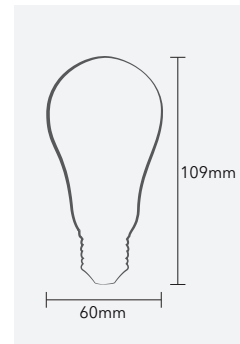

## BULBO A60 | 11W

SKU	TEMPERATURA DE COR
SE-215.1519	3000K
SE-215.1520	6500K

1050lm

3000K | 6500K

Bivolt

150°

IP40

**FEITONOBASIL**