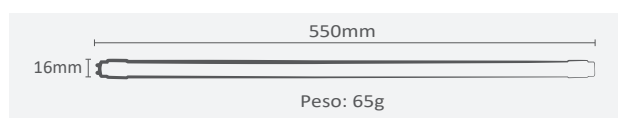

TUBULAR LED T5

SAVEENERGY
LED AUTHORITY

T5 | 10W

SKU	TEMPERATURA DE COR	FLUXO LUMINOSO
SE-230.1509	3000K	1000lm
SE-230.1510	4000K	1000lm
SE-230.1499	6500K	1000lm

DIMENSÕES

T5 | 18W

SKU	TEMPERATURA DE COR	FLUXO LUMINOSO
SE-230.1511	3000K	2000lm
SE-230.1512	4000K	2000lm
SE-230.1500	6500K	2000lm

DIMENSÕES

Alta luminosidade!

T5 | 30W

SKU	TEMPERATURA DE COR	FLUXO LUMINOSO
SE-230.1513	3000K	3400lm
SE-230.1514	4000K	3400lm
SE-230.1501	6500K	3400lm

DIMENSÕES

ISO 9001:2015
FÁBRICA CERTIFICADA