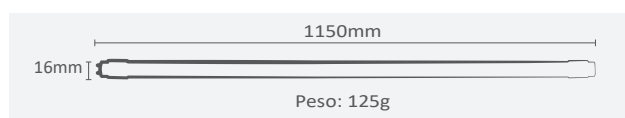

TUBULAR LED T5

SAVEENERGY
LED AUTHORITY

T5 | 10W

SKU	TEMPERATURA DE COR	FLUXO LUMINOSO
SE-230.1509	3000K	1000lm
SE-230.1510	4000K	1000lm
SE-230.1499	6500K	1000lm

DIMENSÕES

T5 | 18W

SKU	TEMPERATURA DE COR	FLUXO LUMINOSO
SE-230.1511	3000K	2000lm
SE-230.1512	4000K	2000lm
SE-230.1500	6500K	2000lm

DIMENSÕES

Alta luminosidade!

T5 | 30W

SKU	TEMPERATURA DE COR	FLUXO LUMINOSO
SE-230.1513	3000K	3400lm
SE-230.1514	4000K	3400lm
SE-230.1501	6500K	3400lm

DIMENSÕES

ISO 9001:2015
FÁBRICA CERTIFICADA