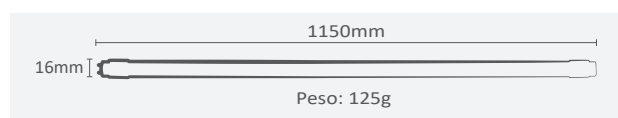

TUBULAR LED T5

SAVEENERGY
LED AUTHORITY

T5 | 10W

SKU	TEMPERATURA DE COR	FLUXO LUMINOSO
SE-230.1509	3000K	1000lm
SE-230.1510	4000K	1000lm
SE-230.1499	6500K	1000lm

DIMENSÕES

T5 | 18W

SKU	TEMPERATURA DE COR	FLUXO LUMINOSO
SE-230.1511	3000K	2000lm
SE-230.1512	4000K	2000lm
SE-230.1500	6500K	2000lm

DIMENSÕES

Alta luminosidade!

T5 | 30W

SKU	TEMPERATURA DE COR	FLUXO LUMINOSO
SE-230.1513	3000K	3400lm
SE-230.1514	4000K	3400lm
SE-230.1501	6500K	3400lm

DIMENSÕES

ISO 9001:2015
FÁBRICA CERTIFICADA