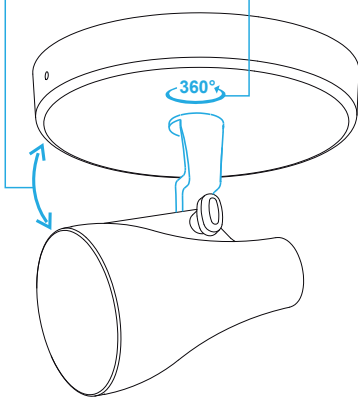

SPOT LED 7W

SAVEENERGY
LED AUTHORITY

ÂNGULO AJUSTÁVEL

FOCO ORBITAL

FIXAÇÃO SEM PARAFUSOS APARENTES

SPOT LED 7W

470 lm

24°

1830 lm

Bivolt

2700K | 6500K

SKU	TEMPERATURA DE COR	COR
SE-340.1075	2700K	○
SE-340.1077	6500K	●
SE-340.1076	2700K	○
SE-340.1078	6500K	●

DESENHO TÉCNICO

FEITONOBASIL
Gera Emprego - Gera Segurança - Gira a Economia.