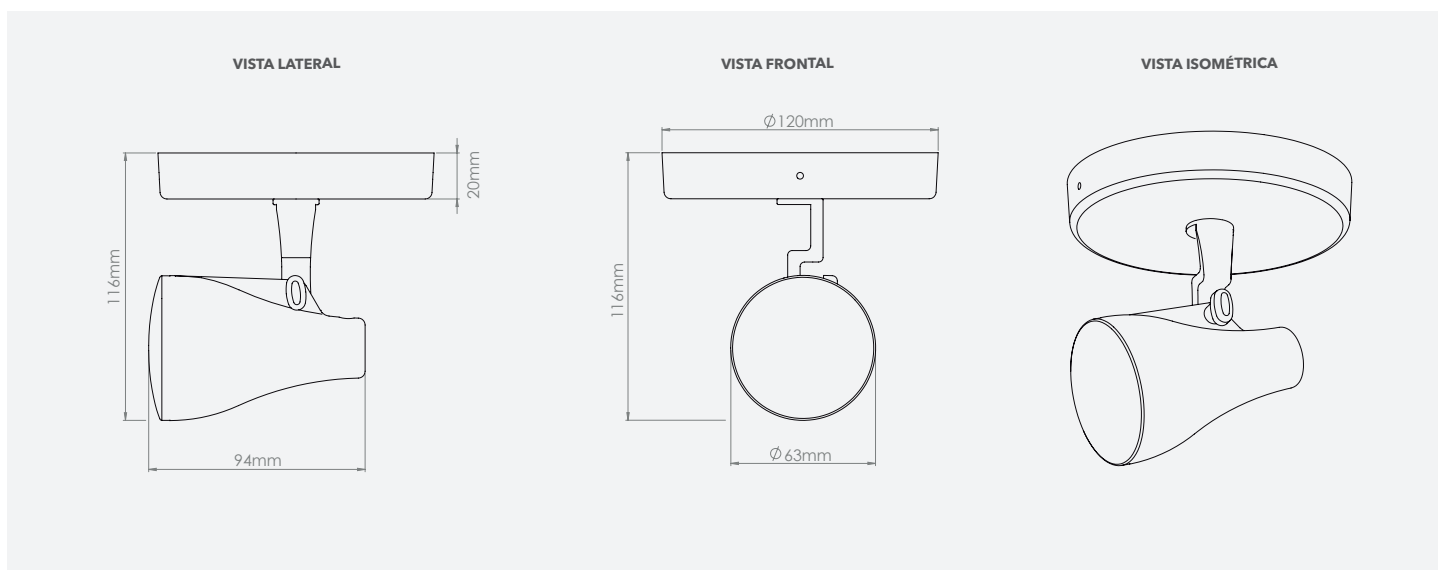

SPOT LED 7W

SAVEENERGY
LED AUTHORITY

ÂNGULO AJUSTÁVEL

FOCO ORBITAL

FIXAÇÃO SEM PARAFUSOS APARENTES

SPOT LED 7W

470 lm

24°

1830 lm

Bivolt

2700K | 6500K

SKU	TEMPERATURA DE COR	COR
SE-340.1075	2700K	○
SE-340.1077	6500K	●
SE-340.1076	2700K	○
SE-340.1078	6500K	●

DESENHO TÉCNICO

FEITONOBASIL
Gera Emprego - Gera Segurança - Gira a Economia.