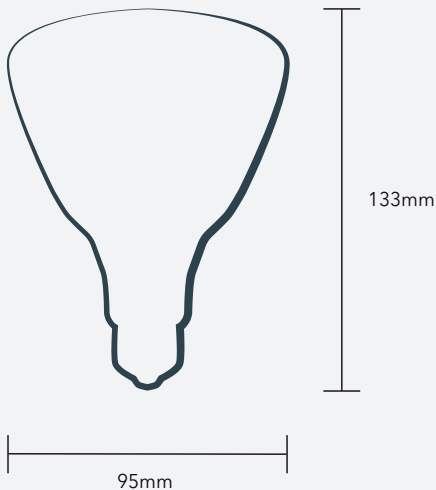

## PAR30 CDMR | 20W

SKU	TEMPERATURA DE COR
SE-115.1608	3000K

3000K

1800lm

13000cd

24°

IRC  
>80

BIVOLT