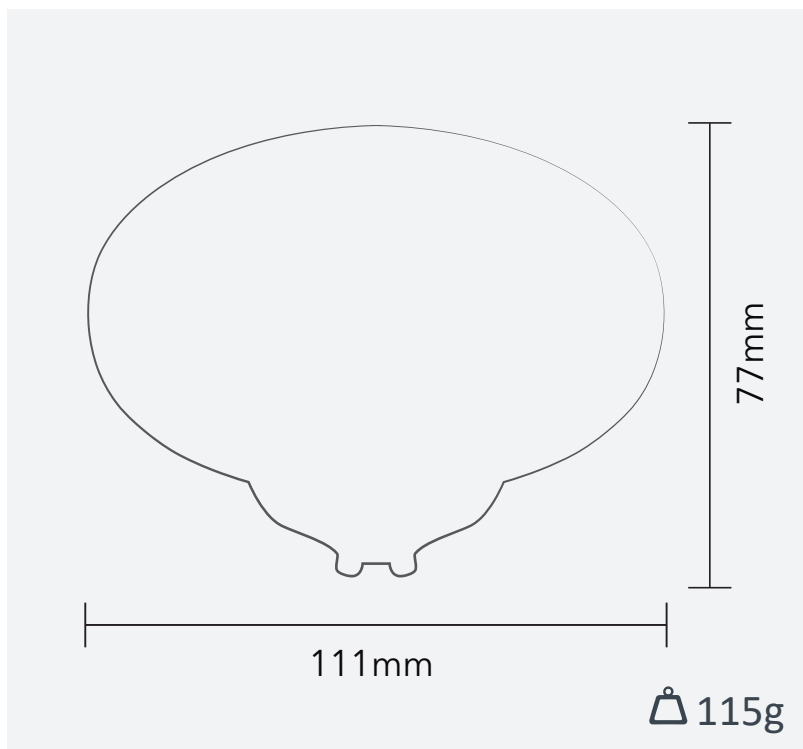

AR111

SAVEENERGY

LED AUTHORITY

AR111 DIMERIZÁVEL

SKU	POTÊNCIA
SE-105.1445	12W

DESENHO TÉCNICO

- 1000lm
- 1600cd
- 2700K
- 24°
- BASE GU10
- IP40 AMBIENTE INTERNO

ISO 9001:2015
FÁBRICA CERTIFICADA