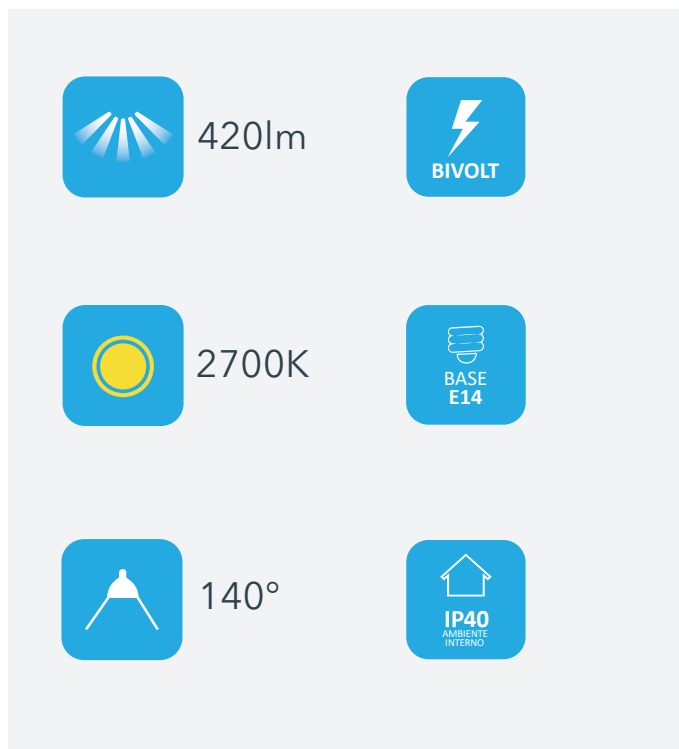

VELA 4,8W

SAVEENERGY

LED AUTHORITY

VELA

SKU	POTÊNCIA
SE-200.1459	4,8W

DESENHO TÉCNICO

FEITONOBASIL
Gera Empregos - Gera Segurança - Gira a Economia.

LÂMPADA
CERTIFICADA
INMETRO