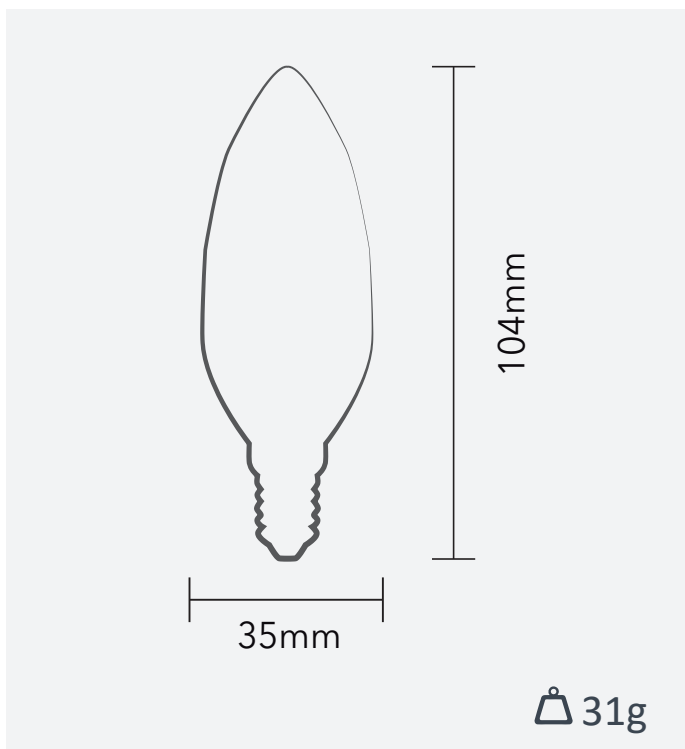

VELA 4,8W

SAVEENERGY

LED AUTHORITY

VELA

SKU	POTÊNCIA
SE-200.1459	4,8W

DESENHO TÉCNICO

FEITONOBASIL
Gera Empregos - Gera Segurança - Gira a Economia.

LÂMPADA
CERTIFICADA
INMETRO