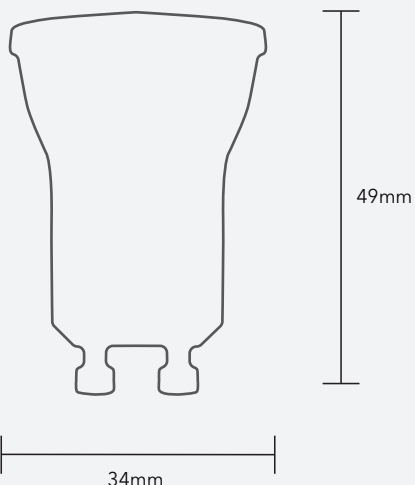

MR11

SAVEENERGY

LED AUTHORITY

MINI DICRÓICA | 4W

SKU	TEMPERATURA DE COR
SE-140.538	2700K
SE-140.1787	4000K

2700K | 4000K

285lm | 340lm

BASE
GU10