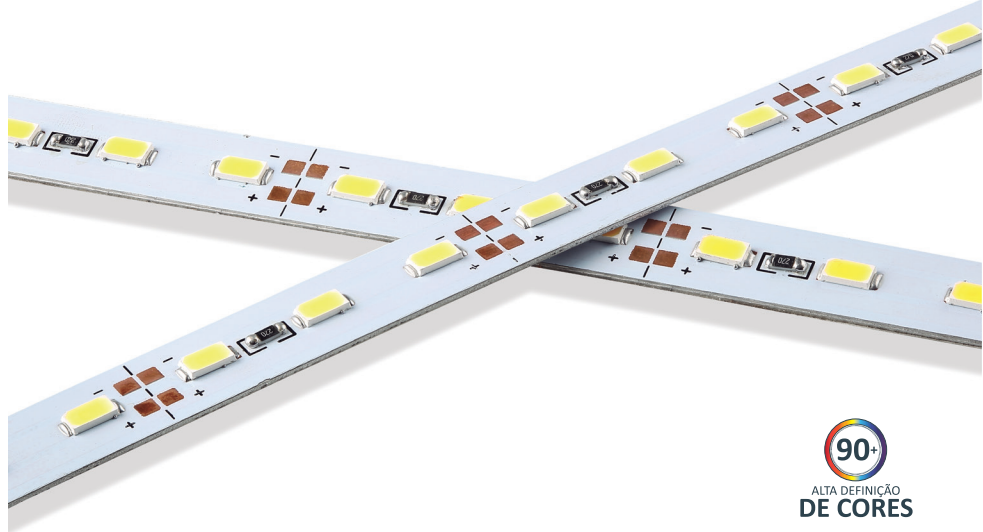

PLACA DE LED 20W

SAVEENERGY
LIGHTING LIFESTYLE

ALTA LUMINOSIDADE

CORPO EM ALUMÍNIO

POSSIBILIDADE DE CORTE

PLACA DIMERIZÁVEL

SKU	TEMPERATURA DE COR	FLUXO LUMINOSO	IRC	R9
SE-195.1437	3000K	2000lm	≥80	>0
SE-195.1438	4000K	2000lm	≥80	>0
SE-195.2027	3000K	1800lm	≥90	>40
SE-195.2028	4000K	1800lm	≥90	>40

* Distância entre pontos de corte: 41,5mm | 87 pontos de LED em 1,2m

saveenergylife

0800 750 5592

www.saveenergylife.com.br