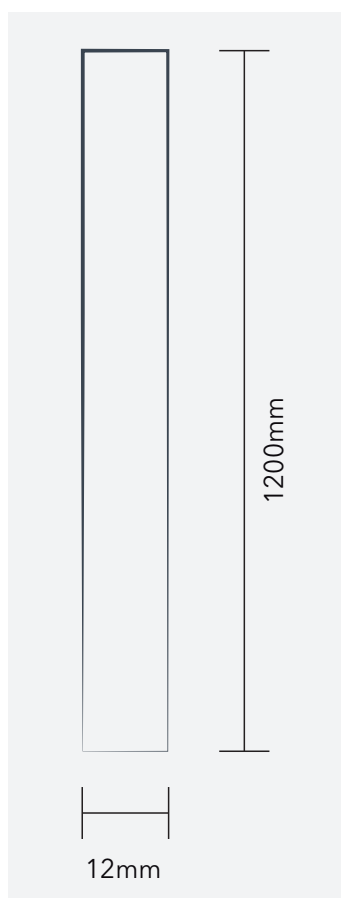

PLACA DE LED 20W

SAVEENERGY
LIGHTING LIFESTYLE

ALTA LUMINOSIDADE

CORPO EM ALUMÍNIO

POSSIBILIDADE DE CORTE

PLACA DIMERIZÁVEL

SKU	TEMPERATURA DE COR	FLUXO LUMINOSO	IRC	R9
SE-195.1437	3000K	2000lm	≥80	>0
SE-195.1438	4000K	2000lm	≥80	>0
SE-195.2027	3000K	1800lm	≥90	>40
SE-195.2028	4000K	1800lm	≥90	>40

* Distância entre pontos de corte: 41,5mm | 87 pontos de LED em 1,2m

saveenergylife

0800 750 5592

www.saveenergylife.com.br