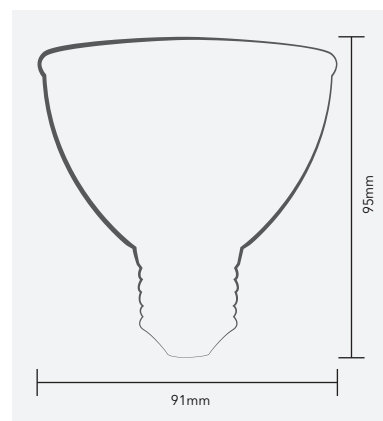

PAR30 10W

SAVEENERGY
LIGHTING LIFESTYLE

PAR30 | 10W

SKU	TEMPERATURA DE COR
SE-115.455	2700K
SE-115.1603	4000K
SE-115.849	6500K

24°

BIVOLT

IRC
>80

EQUIVALÊNCIA