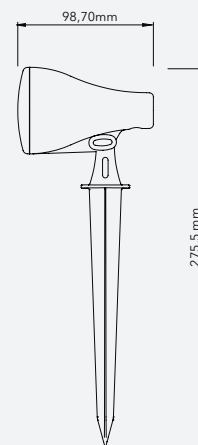

ESPETO LED 7W

LUMINÁRIA PARA JARDIM

SAVEENERGY
LED AUTHORITY

IP65 
AMBIENTE EXTERNO

ÂNGULO AJUSTÁVEL

ESPETO LED 7W

1830 cd

470 lm

2700K | 6500K | LUZ VERDE

24°

Bivolt

SKU	TEMPERATURA DE COR	COR
SE-325.948	2700K	●
SE-325.949	2700K	●
SE-325.950	2700K	○
SE-325.951	6500K	●
SE-325.952	6500K	●
SE-325.953	6500K	○
SE-325.962	LENTE VERDE	●
SE-325.963	LENTE VERDE	●
SE-325.964	LENTE VERDE	○

CARACTERÍSTICAS

- 1 Vedação da lente com silicone térmico;
- 2 Driver encapsulado com resina térmica;
- 3 Passa fio com vedação interna;
- 4 Cabo de borracha (maior flexibilidade e resistência ao tempo);
- 5 Dissipador de calor em alumínio;
- 6 Corpo em **PROSHIELD UV®** seguro e resistente ao ambiente externo.

VISTA EM CORTE

DESENHO TÉCNICO

VISTA FRONTAL

VISTA LATERAL

VISTA ISOMÉTRICA

FEITON BRASIL
Gera Empregos - Gera Segurança - Gira a Economia.

TERMOPLÁSTICO

PROSHIELD
UV®