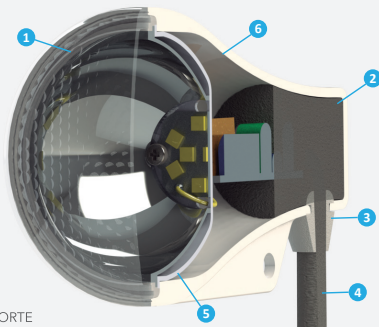

ESPETO LED 7W

LUMINÁRIA PARA JARDIM

SAVEENERGY
LED AUTHORITY

IP65 
AMBIENTE EXTERNO

ÂNGULO AJUSTÁVEL

ESPETO LED 7W

1830 cd

470 lm

CARACTERÍSTICAS

- 1 Vedação da lente com silicone térmico;
- 2 Driver encapsulado com resina térmica;
- 3 Passa fio com vedação interna;
- 4 Cabo de borracha (maior flexibilidade e resistência ao tempo);
- 5 Dissipador de calor em alumínio;
- 6 Corpo em **PROSHIELD UV®** seguro e resistente ao ambiente externo.

VISTA EM CORTE

DESENHO TÉCNICO

VISTA FRONTAL

VISTA LATERAL

VISTA ISOMÉTRICA

FEITON BRASIL
Gera Empregos - Gera Segurança - Gira a Economia.

TERMOPLÁSTICO

PROSHIELD
UV®