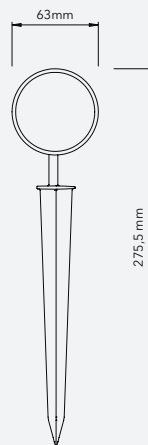

ESPETO LED 7W

LUMINÁRIA PARA JARDIM

SAVEENERGY
LED AUTHORITY

IP65 
AMBIENTE EXTERNO

ÂNGULO AJUSTÁVEL

ESPETO LED 7W

1830 cd

470 lm

2700K | 6500K | LUZ VERDE

24°

Bivolt

SKU	TEMPERATURA DE COR	COR
SE-325.948	2700K	●
SE-325.949	2700K	●
SE-325.950	2700K	○
SE-325.951	6500K	●
SE-325.952	6500K	●
SE-325.953	6500K	○
SE-325.962	LENTE VERDE	●
SE-325.963	LENTE VERDE	●
SE-325.964	LENTE VERDE	○

CARACTERÍSTICAS

- 1 Vedação da lente com silicone térmico;
- 2 Driver encapsulado com resina térmica;
- 3 Passa fio com vedação interna;
- 4 Cabo de borracha (maior flexibilidade e resistência ao tempo);
- 5 Dissipador de calor em alumínio;
- 6 Corpo em **PROSHIELD UV®** seguro e resistente ao ambiente externo.

VISTA EM CORTE

DESENHO TÉCNICO

VISTA FRONTAL

VISTA LATERAL

VISTA ISOMÉTRICA

FEITON BRASIL
Gera Empregos - Gera Segurança - Gira a Economia.

TERMOPLÁSTICO

PROSHIELD
UV®