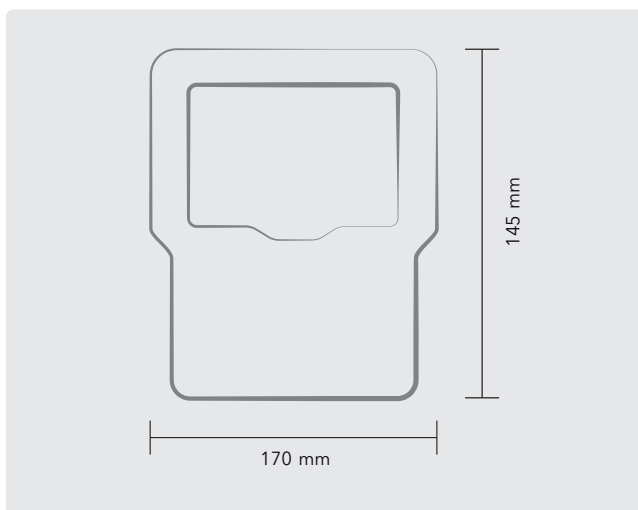

## DESENHO TÉCNICO

## CARACTERÍSTICAS TÉCNICAS

SKU	SE-270.1443
Potência	30W
Dimensões	170mmx145mm
Peso	360g
Fluxo Luminoso Total	2900lm
Frequência	60Hz
Voltagem	85 - 240V
Temperatura de Operação	-40 °C ~ 50 °C
Ângulo de Abertura	100°
Vida Útil	25.000 horas
Classe de Proteção	IP65
Material das Lentes	Polycarbonato
Temperatura de Cor	6500K
Distorção Harmônica Total (THD)	< 16%
Fator de Potência	> 0,92