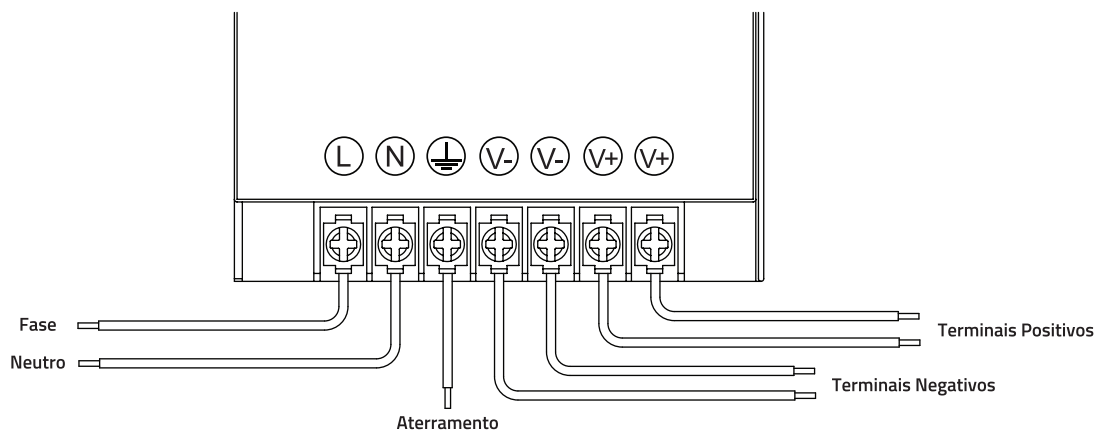

- Desenvolvido para: Fita LED, LLS Flex, e Placa de LED.
- Fonte de corrente variável.
- Uso interno.

Dimensões:

Peso: 440g

Esquema de ligação

- Utilize fonte 24V DC com potência 20% superior a potência somada dos produtos instalados.
- Procure conectar a fonte próximo da fita para evitar perdas de tensão, se for necessário, utilize fiação de 1,5mm² até 2,5m e fiação de 2,5mm² para distâncias até 5m. Não é recomendado distâncias superiores à 5m.

- Desenvolvido para: Fita LED, LLS Flex, e Placa de LED.
- Fonte de corrente variável.
- Uso interno.

Dimensões:

Peso: 460g

Esquema de ligação

- Utilize fonte 24V DC com potência 20% superior a potência somada dos produtos instalados.
- Procure conectar a fonte próximo da fita para evitar perdas de tensão, se for necessário, utilize fiação de 1,5mm² até 2,5m e fiação de 2,5mm² para distâncias até 5m. Não é recomendado distâncias superiores à 5m.