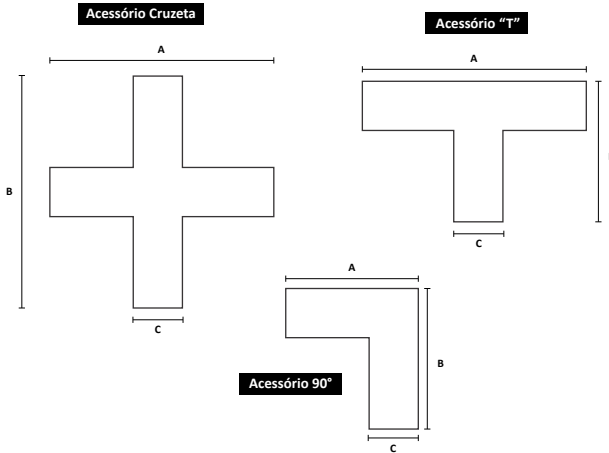

SAVEENERGY

LED AUTHORITY

MANUAL DE INSTALAÇÃO

ACESSÓRIOS PARA LINEAR LIGHTING SYSTEM

Modelo	Dimensões(mm)		
	A	B	C
T EMBUTIR	150	90	35
T SOBREPOR	150	90	25
90° EMBUTIR	90	90	35
90° SOBREPOR	90	90	25
CRUZETA EMBUTIR	150	150	35
CRUZETA SOBREPOR	150	150	25

SAVEENERGY
LED AUTHORITY

REV 00

LEIA ATENTAMENTE AS INSTRUÇÕES ANTES DE INSTALAR

Desligue a chave geral de energia antes da instalação (ou quando realizar manutenção/limpeza), evitando choque elétrico.