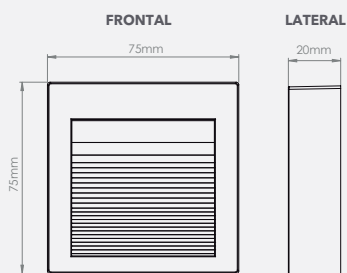

BALIZADOR
CHUMBO
METÁLICO

BALIZADOR
COBRE
METÁLICO

POTÊNCIA
1,5W

3000K
LUZ QUENTE

100lm

DESENHO TÉCNICO

SOBREPOR

EMBUTIR

Peso: 80g

CARACTERÍSTICAS

- Corpo em ProShield;
- Fácil Instalação;
- Encaixe por click;
- Tamanho Compacto;
- Grau de proteção IP65;
- Vida útil de 25.000 horas.

SKU	MODELO	COR
SE-355.1896	EMBUTIR	COBRE METÁLICO
SE-355.1897	SOBREPOR	COBRE METÁLICO
SE-355.1898	EMBUTIR	CHUMBO METÁLICO
SE-355.1899	SOBREPOR	CHUMBO METÁLICO