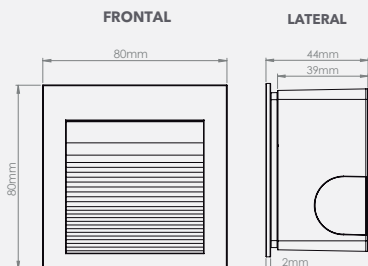

BALIZADOR
CHUMBO
METÁLICO

BALIZADOR
COBRE
METÁLICO

POTÊNCIA
1,5W

3000K
LUZ QUENTE

100lm

DESENHO TÉCNICO

SOBREPOR

EMBUTIR

Peso: 80g

CARACTERÍSTICAS

- Corpo em ProShield;
- Fácil Instalação;
- Encaixe por click;
- Tamanho Compacto;
- Grau de proteção IP65;
- Vida útil de 25.000 horas.

SKU	MODELO	COR
SE-355.1896	EMBUTIR	COBRE METÁLICO
SE-355.1897	SOBREPOR	COBRE METÁLICO
SE-355.1898	EMBUTIR	CHUMBO METÁLICO
SE-355.1899	SOBREPOR	CHUMBO METÁLICO