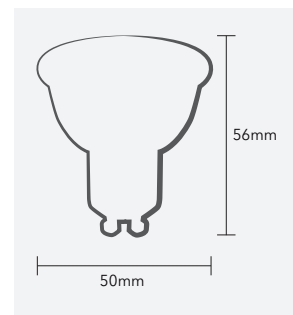

MR16

SAVEENERGY

LED AUTHORITY

DICRÓICA | 7W

SKU	TEMPERATURA DE COR
SE-130.562	2700K
SE-130.2009	4000K
SE-130.563	6500K

2700K

470lm

1755cd