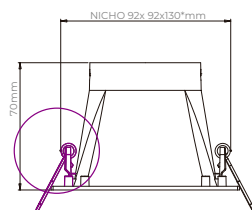

Embutidos Hide MR16

SKU	Modelo	Cor	Soquete	Tamanho	Nicho	Peso
SE-330.1593	MR16	Branco	GU10	100x100x70mm	92x92x130mm	50g
SE-330.1594	MR16	Preto	GU10	100x100x70mm	92x92x130mm	50g
SE-330.1595	MR16	Branco c/ Preto	GU10	100x100x70mm	92x92x130mm	50g

Desenhos Técnicos

Instalação através de **molás**

Possibilita ajuste de angulação de 10°

Compatível com lâmpadas **MR16 Dicroica LED**

*A profundidade do nicho pode variar de acordo com o modelo e marca da lâmpada utilizada.