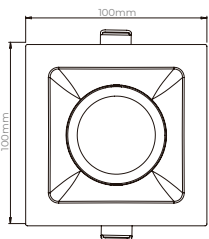

Embutidos Hide MR16

SKU	Modelo	Cor	Soquete	Tamanho	Nicho	Peso
SE-330.1593	MR16	Branco	GU10	100x100x70mm	92x92x130mm	50g
SE-330.1594	MR16	Preto	GU10	100x100x70mm	92x92x130mm	50g
SE-330.1595	MR16	Branco c/ Preto	GU10	100x100x70mm	92x92x130mm	50g

Desenhos Técnicos

Instalação através de **molás**

Possibilita ajuste de angulação de 10°

Compatível com lâmpadas **MR16 Dicroica LED**

*A profundidade do nicho pode variar de acordo com o modelo e marca da lâmpada utilizada.