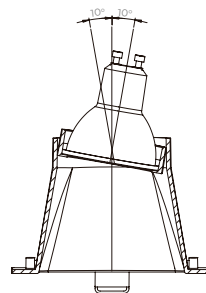

Embutidos Hide MR16

SKU	Modelo	Cor	Soquete	Tamanho	Nicho	Peso
SE-330.1593	MR16	Branco	GU10	100x100x70mm	92x92x130mm	50g
SE-330.1594	MR16	Preto	GU10	100x100x70mm	92x92x130mm	50g
SE-330.1595	MR16	Branco c/ Preto	GU10	100x100x70mm	92x92x130mm	50g

Desenhos Técnicos

Instalação através de **molás**

Possibilita ajuste de angulação de 10°

Compatível com lâmpadas **MR16 Dicroica LED**

*A profundidade do nicho pode variar de acordo com o modelo e marca da lâmpada utilizada.