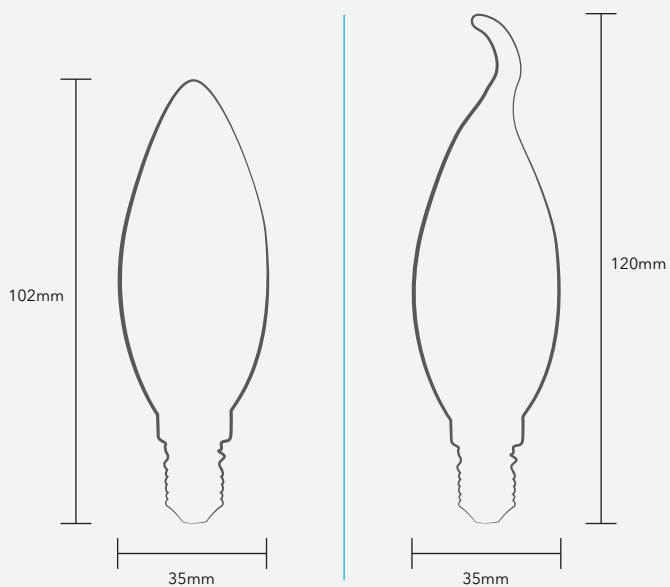

FILAMENTO

2W

SKU	VOLTAGEM
SE-210.1028	127V
SE-210.1029	220V

FILAMENTO CHAMA

2W

SKU	VOLTAGEM
SE-210.1026	127V
SE-210.1027	220V

FILAMENTO

FILAMENTO CHAMA

200 lm

2400K

127V | 220V

360°