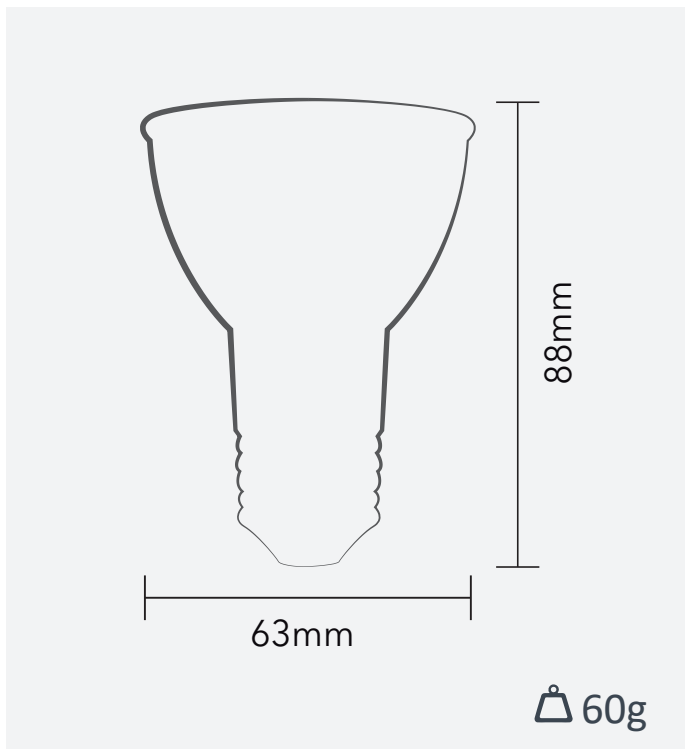

PAR20 DIMERIZÁVEL

SKU	POTÊNCIA
SE-110.1441	8W

DESENHO TÉCNICO

-  525lm
-  1150cd
-  2700K
-  36°
-  BASE E27
-  IP40 AMBIENTE INTERNO

ISO 9001:2015
FÁBRICA CERTIFICADA