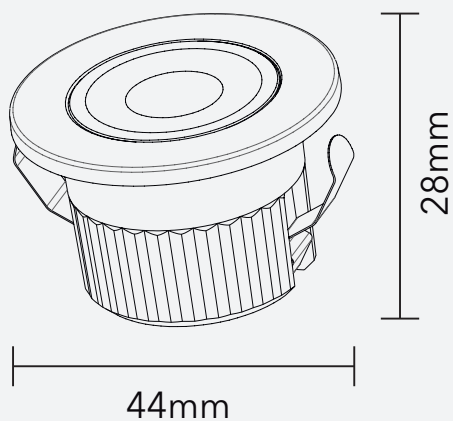

## EMBUTIDO PARA MÓVEIS | 3W

SKU

SE-365.2240

25g

200cd

250lm

2700K

45°