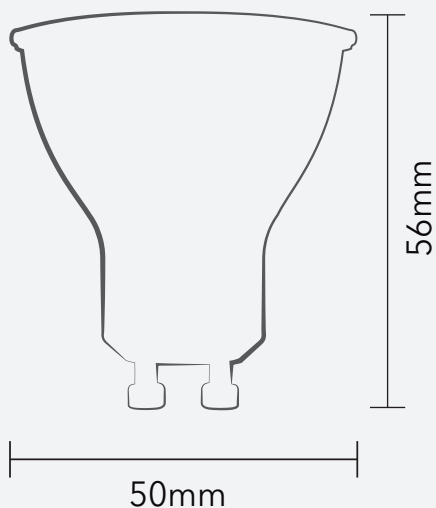

## DICRÓICA | 4,8W

SKU	FLUXO LUMINOSO	TEMPERATURA DE COR
SE-130.1099	345lm	2700K
SE-130.1436	380lm	4000K
SE-130.1100	390lm	6500K

345lm | 380lm | 390lm

2700K | 4000K | 6500K

Bivolt

24°

EQUIVALÊNCIA