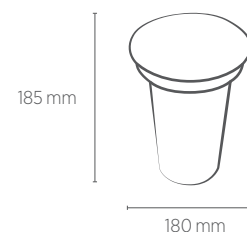

saveenergylife

0800 750 5592

www.saveenergylife.com.br