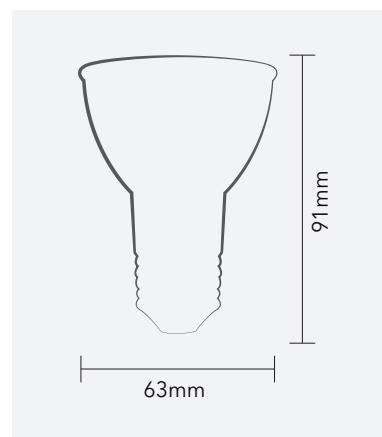

PAR20 4,8W IP65

SAVEENERGY
LIGHTING LIFESTYLE

PAR20 | 4,8W

SKU	TEMPERATURA DE COR
SE-110.1961	2700K
SE-110.1962	4000K
SE-110.1963	6500K

EQUIVALÊNCIA

- 2700K
- 450lm
- 1000cd
- IP65
AMBIENTE EXTERNO
- E27

- 4000K
- 450lm
- 1000cd
- IP65
AMBIENTE EXTERNO
- E27