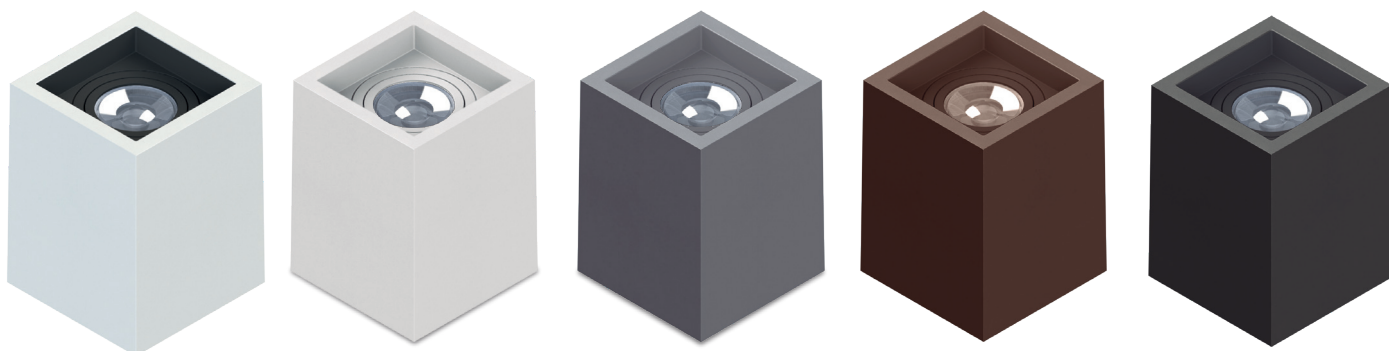

PLAFON BOXIT SIMPLES

SAVEENERGY
LIGHTING LIFESTYLE

Compatíveis com modelos MR16, PAR20, PAR30, AR70 e AR111

DESIGN
ELEGANTE

SISTEMA
CLICK

FOCO
ORBITAL

GARANTIA
ESTENDIDA

SKU	MODELO	COR	SOQUETE	TAMANHO	PESO
SE-385.2547	PLAFON BOXIT DICRÓICA BT	BRANCO	GU10	96X96X130mm	220g
SE-385.2549	PLAFON BOXIT DICRÓICA PT	PRETO	GU10	96X96X130mm	220g
SE-385.2553	PLAFON BOXIT DICRÓICA CT	CINZA	GU10	96X96X130mm	220g
SE-385.2555	PLAFON BOXIT DICRÓICA MT	MARROM	GU10	96X96X130mm	220g
SE-385.2557	PLAFON BOXIT DICRÓICA CORPO BT RECUO PT	BRANCO RECUO PRETO	GU10	96X96X130mm	220g
SE-385.2559	PLAFON BOXIT PAR20 BT	BRANCO	E27	127X127X130mm	310g
SE-385.2561	PLAFON BOXIT PAR20 PT	PRETO	E27	127X127X130mm	310g
SE-385.2565	PLAFON BOXIT PAR20 CT	CINZA	E27	127X127X130mm	310g
SE-385.2567	PLAFON BOXIT PAR20 MT	MARROM	E27	127X127X130mm	310g
SE-385.2569	PLAFON BOXIT PAR20 CORPO BT RECUO PT	BRANCO RECUO PRETO	E27	127X127X130mm	310g
SE-385.2571	PLAFON BOXIT AR70 BT	BRANCO	GU10	127X127X130mm	310g
SE-385.2573	PLAFON BOXIT AR70 PT	PRETO	GU10	127X127X130mm	310g
SE-385.2577	PLAFON BOXIT AR70 CT	CINZA	GU10	127X127X130mm	310g
SE-385.2579	PLAFON BOXIT AR70 MT	MARROM	GU10	127X127X130mm	310g
SE-385.2581	PLAFON BOXIT AR70 CORPO BT RECUO P	BRANCO RECUO PRETO	GU10	127X127X130mm	310g
SE-385.2583	PLAFON BOXIT PAR30 BT	BRANCO	E27	165X165X130mm	400g
SE-385.2585	PLAFON BOXIT PAR30 PT	PRETO	E27	165X165X130mm	400g
SE-385.2589	PLAFON BOXIT PAR30 CT	CINZA	E27	165X165X130mm	400g
SE-385.2591	PLAFON BOXIT PAR30 MT	MARROM	E27	165X165X130mm	400g
SE-385.2593	PLAFON BOXIT PAR30 CORPO BT RECUO PT	BRANCO RECUO PRETO	E27	165X165X130mm	400g
SE-385.2595	PLAFON BOXIT AR111 BT	BRANCO	GU10	165X165X130mm	400g
SE-385.2597	PLAFON BOXIT AR111 PT	PRETO	GU10	165X165X130mm	400g
SE-385.2601	PLAFON BOXIT AR111 CT	CINZA	GU10	165X165X130mm	400g
SE-385.2603	PLAFON BOXIT AR111 MT	MARROM	GU10	165X165X130mm	400g
SE-385.2605	PLAFON BOXIT AR111 CORPO BT RECUO PT	BRANCO RECUO PRETO	GU10	165X165X130mm	410g