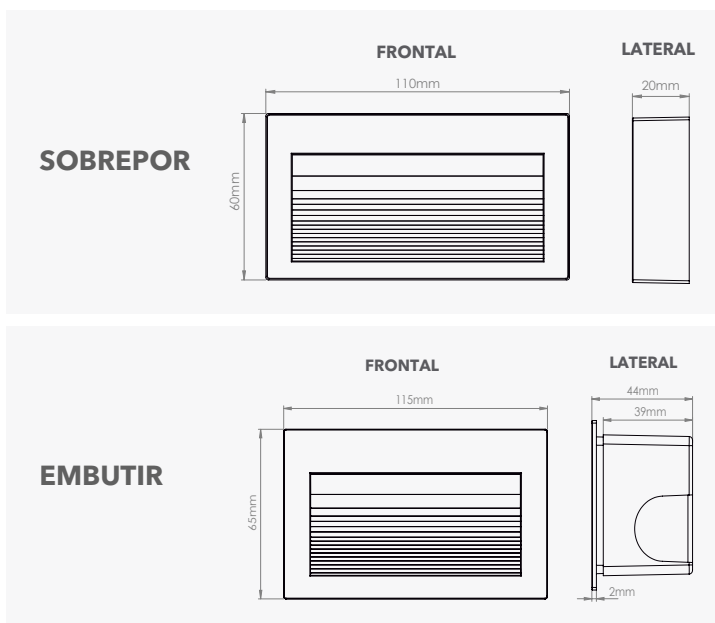

POTÊNCIA
3W

PRONTA PARA
SOBREPOR

PRONTA PARA
EMBURIR

SOBREPOR		EMBURIR		FLUXO LUMINOSO
SE-355.1449	○	SE-355.1448	○	160lm
SE-355.1508	●	SE-355.1507	●	55lm

DESENHO TÉCNICO

Peso: 90g

CARACTERÍSTICAS

- Corpo em ProShield;
- Fácil Instalação;
- Encaixe por click;
- Tamanho Compacto;
- Grau de proteção IP65;
- Vida útil de 25.000 horas.