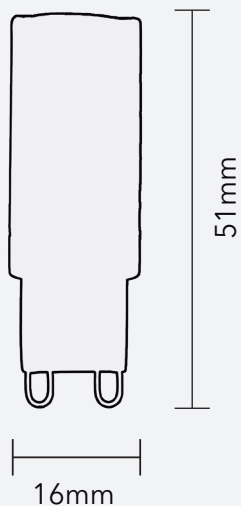

G9

SAVEENERGY
LED AUTHORITY

G9 | 3,5W

SKU	TENSÃO	TEMPERATURA DE COR	FLUXO LUMINOSO
SE-265.2103	Bivolt	2700K	420lm

420lm

2700K

Bivolt

360°