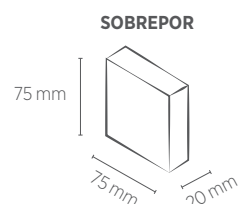

saveenergylife

0800 750 5592

www.saveenergylife.com.br