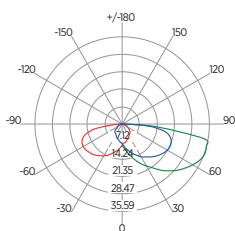

saveenergylife

0800 750 5592

www.saveenergylife.com.br