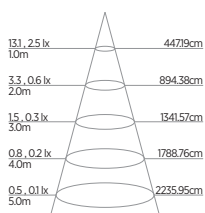

saveenergylife

0800 750 5592

www.saveenergylife.com.br