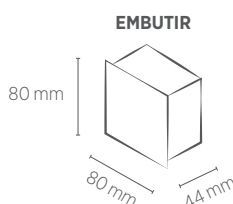

saveenergylife

0800 750 5592

www.saveenergylife.com.br