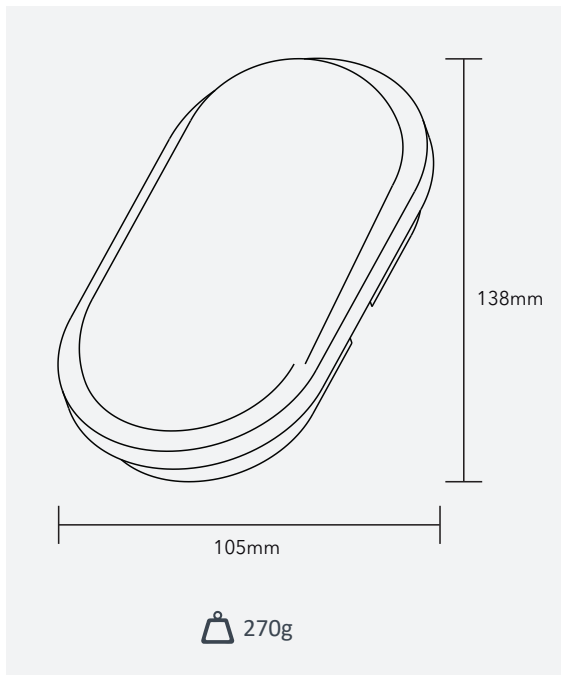

## BLINDADO | 8W

SKU	TEMPERATURA
SE-260.1475	3000K
SE-260.1476	5700K

3000K | 5700K

800lm | 820lm

120°

BIVOLT

IP65  
AMBIENTE  
EXTERNO

**FEITONOBASIL**