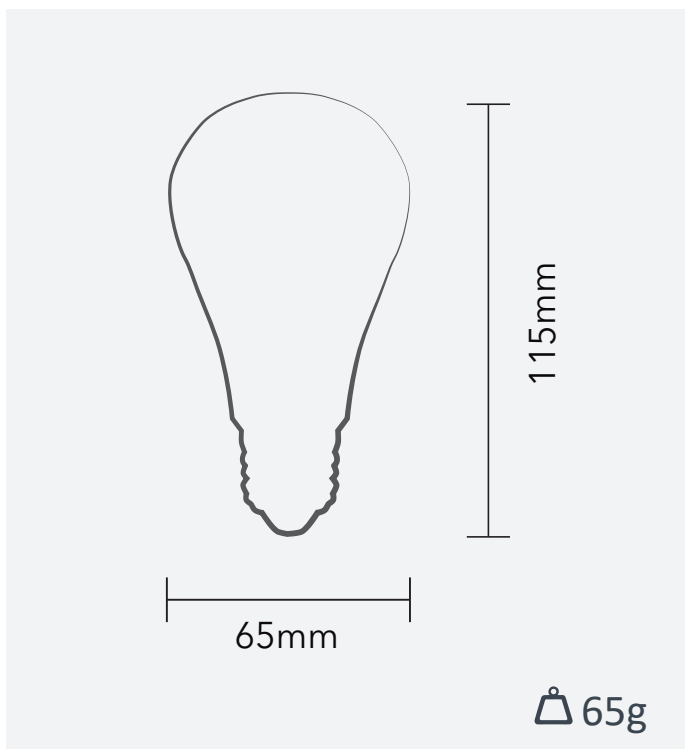

BULBO A65 DIMERIZÁVEL

SKU	POTÊNCIA
SE-215.1443	11W

DESENHO TÉCNICO

- 1050lm
- BIVOLT
- 2700K
- BASE E27
- IP40 AMBIENTE INTERNO
- PARA MELHOR DESEMPENHO, UTILIZE COM DIMMER **SAVEENERGY**