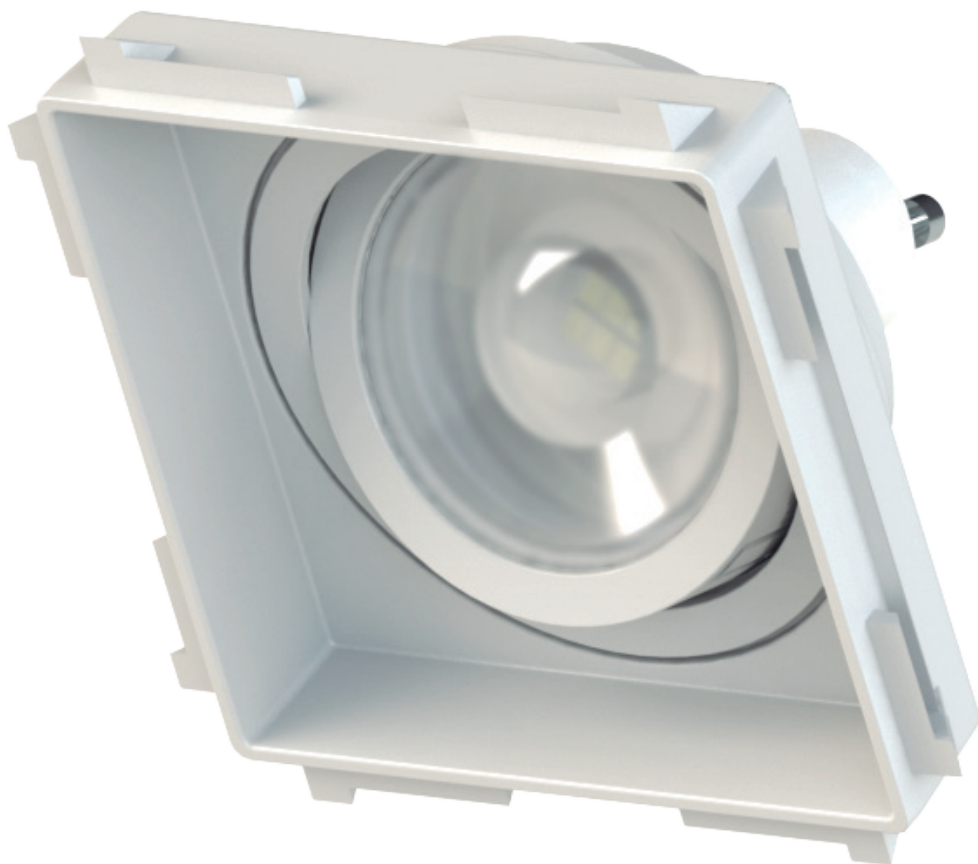

EMBUTIDO NO FRAME

SAVEENERGY
LED AUTHORITY

**SISTEMA
CLICK**

**FOCO
ORBITAL**

**ACABAMENTO
PERFEITO**

**FÁCIL DE
INSTALAR**

DESENHOS TÉCNICOS

*A profundidade do nicho pode variar de acordo com o modelo e marca da lâmpada utilizada.

SKU	MODELO	SOQUETE	COR
SE-330.2036	AR70	GU10	○
SE-330.2038	AR111	GU10	○
SE-330.2033	MR11	GU10	○
SE-330.2034	MR16	GU10	○
SE-330.2035	PAR20	E27	○
SE-330.2037	PAR30	E27	○

LÂMPADA VENDIDA SEPARADAMENTE.

SOQUETE INCLUSO.