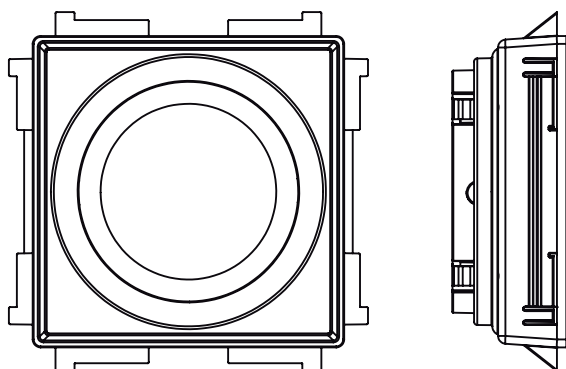

EMBUTIDO NO FRAME

SAVEENERGY
LED AUTHORITY

**SISTEMA
CLICK**

**FOCO
ORBITAL**

**ACABAMENTO
PERFEITO**

**FÁCIL DE
INSTALAR**

DESENHOS TÉCNICOS

*A profundidade do nicho pode variar de acordo com o modelo e marca da lâmpada utilizada.

SKU	MODELO	SOQUETE	COR
SE-330.2036	AR70	GU10	○
SE-330.2038	AR111	GU10	○
SE-330.2033	MR11	GU10	○
SE-330.2034	MR16	GU10	○
SE-330.2035	PAR20	E27	○
SE-330.2037	PAR30	E27	○

LÂMPADA VENDIDA SEPARADAMENTE.

SOQUETE INCLUSO.