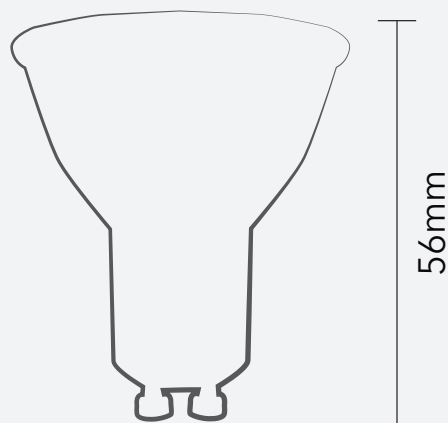

## DICRÓICA ALTO IRC | 6,5W

BLACK EDITION

SKU

SE-130.966

SE-130.1136

ALTA DEFINIÇÃO  
DE CORES

50mm

40g

4100cd

350lm

2700K

10°

Bivolt

IRC >90  
R9 >50

BASE  
GU10

IP20  
AMBIENTE  
INTERNO