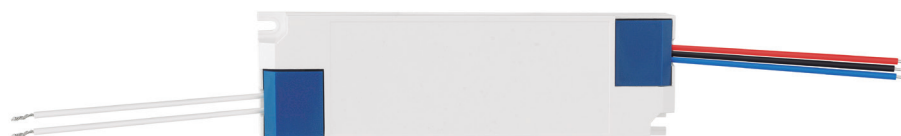

# PLACA SWATCH SWITCH

**SAVEENERGY**  
LIGHTING LIFESTYLE

PLACA COM 2 FILEIRAS DE LEDS  
(60 PONTOS EM CADA)

CADA FILEIRA DE LEDS  
COM UMA TEMPERATURA DE COR

POSSIBILIDADE DE ALTERNÂNCIA  
ENTRE AS TEMPERATURAS DE COR \*

DUAS TEMPERATURAS DE COR  
ACESAS SIMULTANEAMENTE \*\*

ACOMPANHA DRIVER BIVOLT PARA  
ALTERNÂNCIA ENTRE TEMPERATURAS \*\*\*

DRIVER BIVOLT

Tecnologias disponíveis apenas no modelo SE-195.2856

\* Alternância entre as temperaturas de cor disponível em todos os modelos da linha de Placas Swatch Switch

\*\* Acendimento simultâneo das duas temperaturas de cor disponível apenas nos modelos SE-195.2853 / SE-195.2854 / SE-195.2855 / SE-195.2853. Ao acender as temperaturas de cor, a Placa passa a ter uma potência de 28W.

\*\*\* Troca de Temperatura de Cor por acionamento do driver. Para trocar a temperatura de cor, ligar e desligar o interruptor em menos de 10 segundos.

SKU	DESCRIÇÃO	POTÊNCIA	TEMPERATURA DE COR	IRC	R9	FLUXO LUMINOSO	TAMANHO DRIVER
SE-195.2852	PLACA DE LED LIGHT SWATCH SWITCH 14W 2700K/VIOLETA	14W	2700K/VIOLETA	≥80	>0	1150/520lm	143X42X30mm
SE-195.2853	PLACA DE LED LIGHT SWATCH SWITCH 14W-28W 3000K/1400K/3000K+1400K	14-28W	3000K/1400K/3000K+1400K	≥80	>0	1150/640/1500lm	143X42X30mm
SE-195.2854	PLACA DE LED LIGHT SWATCH SWITCH 14W-28W 2700K/4000K/2700K+4000K	14-28W	2700K/4000K/2700K+4000K	≥80	>0	1150/1300/2100lm	143X42X30mm
SE-195.2855	PLACA DE LED LIGHT SWATCH SWITCH 14W-28W 2700K/6500K/2700K+6500K	14-28W	2700K/6500K/2700K+6500K	≥80	>0	1150/1300/2100lm	143X42X30mm
SE-195.2856	PLACA DE LED LIGHT SWATCH SWITCH 14W-28W FULL SPECTRUM 2700K/5000K/2700K+5000K	14-28W	2700K/5000K/2700K+5000K	≥97	≥95	800/900/1500lm	143X42X30mm