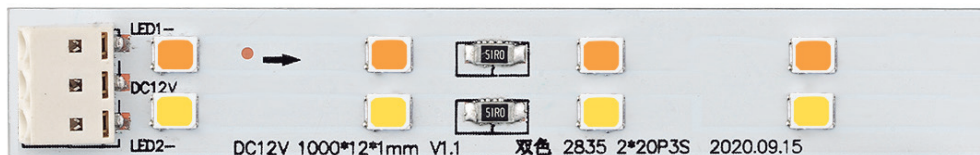

# PLACA SWATCH SWITCH

**SAVEENERGY**  
LIGHTING LIFESTYLE

PLACA COM 2 FILEIRAS DE LEDS  
(60 PONTOS EM CADA)

CADA FILEIRA DE LEDS  
COM UMA TEMPERATURA DE COR

POSSIBILIDADE DE ALTERNÂNCIA  
ENTRE AS TEMPERATURAS DE COR \*

DUAS TEMPERATURAS DE COR  
ACESAS SIMULTANEAMENTE \*\*

ACOMPANHA DRIVER BIVOLT PARA  
ALTERNÂNCIA ENTRE TEMPERATURAS \*\*\*

DRIVER BIVOLT

Tecnologias disponíveis apenas no modelo SE-195.2856

\* Alternância entre as temperaturas de cor disponível em todos os modelos da linha de Placas Swatch Switch

\*\* Acendimento simultâneo das duas temperaturas de cor disponível apenas nos modelos SE-195.2853 / SE-195.2854 / SE-195.2855 / SE-195.2853. Ao acender as temperaturas de cor, a Placa passa a ter uma potência de 28W.

\*\*\* Troca de Temperatura de Cor por acionamento do driver. Para trocar a temperatura de cor, ligar e desligar o interruptor em menos de 10 segundos.

SKU	DESCRIÇÃO	POTÊNCIA	TEMPERATURA DE COR	IRC	R9	FLUXO LUMINOSO	TAMANHO DRIVER
SE-195.2852	PLACA DE LED LIGHT SWATCH SWITCH 14W 2700K/VIOLETA	14W	2700K/VIOLETA	≥80	>0	1150/520lm	143X42X30mm
SE-195.2853	PLACA DE LED LIGHT SWATCH SWITCH 14W-28W 3000K/1400K/3000K+1400K	14-28W	3000K/1400K/3000K+1400K	≥80	>0	1150/640/1500lm	143X42X30mm
SE-195.2854	PLACA DE LED LIGHT SWATCH SWITCH 14W-28W 2700K/4000K/2700K+4000K	14-28W	2700K/4000K/2700K+4000K	≥80	>0	1150/1300/2100lm	143X42X30mm
SE-195.2855	PLACA DE LED LIGHT SWATCH SWITCH 14W-28W 2700K/6500K/2700K+6500K	14-28W	2700K/6500K/2700K+6500K	≥80	>0	1150/1300/2100lm	143X42X30mm
SE-195.2856	PLACA DE LED LIGHT SWATCH SWITCH 14W-28W FULL SPECTRUM 2700K/5000K/2700K+5000K	14-28W	2700K/5000K/2700K+5000K	≥97	≥95	800/900/1500lm	143X42X30mm