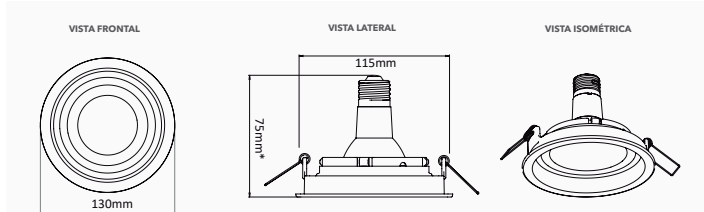

## DESENHOS TÉCNICOS

### FACE RECUADA

### FACE PLANA

MODELO QUADRADO

MODELO QUADRADO

MODELO REDONDO

MODELO REDONDO

\*A profundidade do nicho pode variar de acordo com o modelo e marca da lâmpada utilizada.

PATENTE REQUERIDA.

UTILIZAR SOMENTE COM LÂMPADAS LED