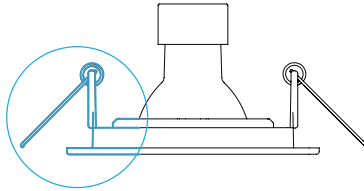

# SAVEENERGY

LED AUTHORITY

SISTEMA  
CLICK

FOCO  
ORBITAL

INSTALAÇÃO  
ATRAVÉS DE  
MOLAS

\*Molas Inclusas

COMPATÍVEIS  
COM AS LÂMPADAS  
PAR20

SKU	MODELO	FACE	COR
SE-330.976	REDONDO	PLANA	●
SE-330.972	REDONDO	PLANA	○
SE-330.977	REDONDO	RECUADA	●
SE-330.973	REDONDO	RECUADA	○
SE-330.1200	REDONDO	RECUADA	◐
SE-330.974	QUADRADO	PLANA	●
SE-330.970	QUADRADO	PLANA	○
SE-330.975	QUADRADO	RECUADA	●
SE-330.971	QUADRADO	RECUADA	○
SE-330.1199	QUADRADO	RECUADA	◐