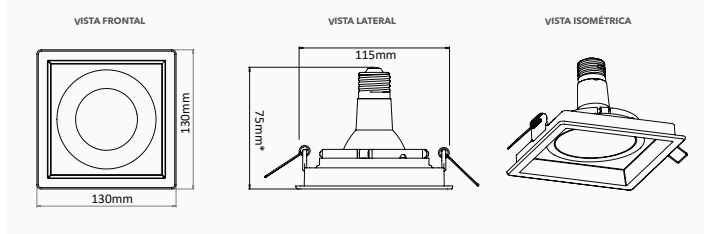

DESENHOS TÉCNICOS

FACE RECUADA

FACE PLANA

MODELO QUADRADO