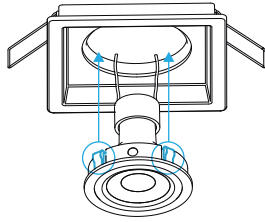

# SAVEENERGY

LED AUTHORITY

SISTEMA  
CLICK

FOCO  
ORBITAL

INSTALAÇÃO  
ATRAVÉS DE  
MOLAS

\*Molas Inclusas

COMPATÍVEIS  
COM AS LÂMPADAS  
PAR20

SKU	MODELO	FACE	COR
SE-330.976	REDONDO	PLANA	●
SE-330.972	REDONDO	PLANA	○
SE-330.977	REDONDO	RECUADA	●
SE-330.973	REDONDO	RECUADA	○
SE-330.1200	REDONDO	RECUADA	◐
SE-330.974	QUADRADO	PLANA	●
SE-330.970	QUADRADO	PLANA	○
SE-330.975	QUADRADO	RECUADA	●
SE-330.971	QUADRADO	RECUADA	○
SE-330.1199	QUADRADO	RECUADA	◐