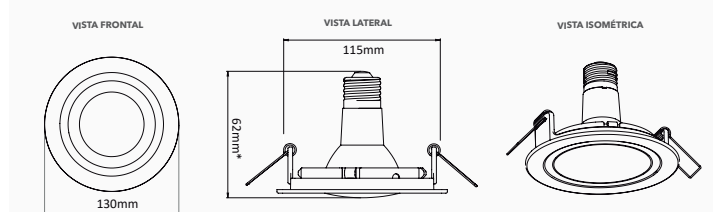

### FACE RECUADA

### FACE PLANA

MODELO QUADRADO

MODELO QUADRADO

MODELO REDONDO

MODELO REDONDO

\*A profundidade do nicho pode variar de acordo com o modelo e marca da lâmpada utilizada.

PATENTE REQUERIDA.

UTILIZAR SOMENTE COM LÂMPADAS LED