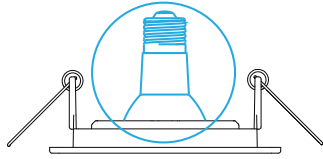

# SAVEENERGY

LED AUTHORITY

SISTEMA  
CLICK

FOCO  
ORBITAL

INSTALAÇÃO  
ATRAVÉS DE  
MOLAS

\*Molas Inclusas

COMPATÍVEIS  
COM AS LÂMPADAS  
PAR20

SKU	MODELO	FACE	COR
SE-330.976	REDONDO	PLANA	●
SE-330.972	REDONDO	PLANA	○
SE-330.977	REDONDO	RECUADA	●
SE-330.973	REDONDO	RECUADA	○
SE-330.1200	REDONDO	RECUADA	◐
SE-330.974	QUADRADO	PLANA	●
SE-330.970	QUADRADO	PLANA	○
SE-330.975	QUADRADO	RECUADA	●
SE-330.971	QUADRADO	RECUADA	○
SE-330.1199	QUADRADO	RECUADA	◐