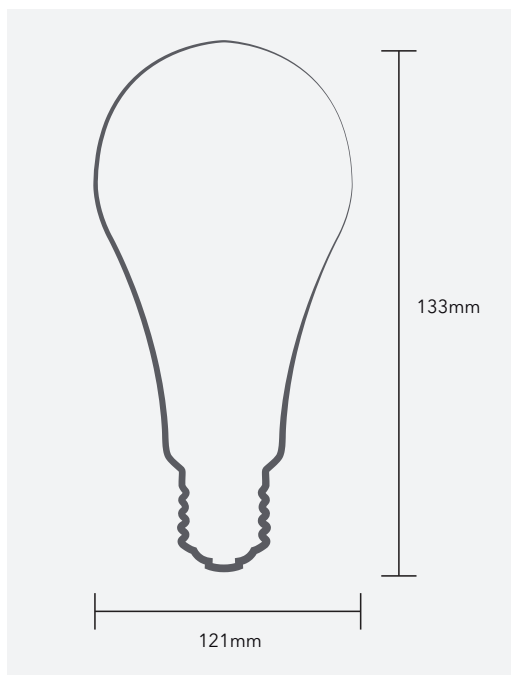

A95

SAVEENERGY

LED AUTHORITY

BULBO A95 | 18W

SKU	TEMPERATURA DE COR
SE-215.1217	6500K

-  1800lm
-  6500K
-  Bivolt
-  180°

INMETRO Energia
Lâmpada LED

Potência 18 (W)	Fluxo Luminoso 1800 (lm)
Eficiência Luminosa 100 (lm/W)	Supergrip Decompositivo INMETRO Registro 005 657/2017

PROCEL PROGRAMA BRASILEIRO DE ETIQUETAGEM

EQUIVALÊNCIA

-  INCANDESCENTE 120W
-  BASE E27
-  IP54 AMBIENTE EXTERNO

FEITONOBASIL
Gera Empregos · Gera Segurança · Gira a Economia.

LÂMPADA
CERTIFICADA
INMETRO