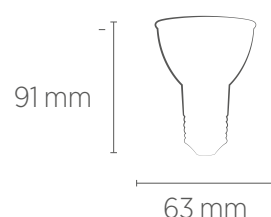

Garantia

Não permite dimerização

Bivolt (85-240V)

IP65

saveenergylife

0800 750 5592

www.saveenergylife.com.br