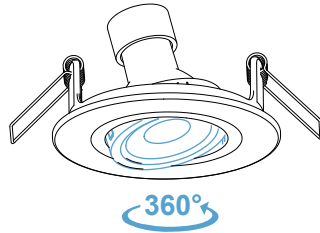

EMBUTIDO PAR30

SAVEENERGY

LED AUTHORITY

SISTEMA CLICK

FOCO ORBITAL

INSTALAÇÃO ATRAVÉS DE MOLAS

* Molas Inclusas

COMPATÍVEIS COM AS LÂMPADAS PAR30

SKU	MODELO	FACE	COR
SE-330.992	REDONDO	PLANA	●
SE-330.988	REDONDO	PLANA	○
SE-330.993	REDONDO	RECUADA	●
SE-330.989	REDONDO	RECUADA	○
SE-330.1204	REDONDO	RECUADA	●
SE-330.990	QUADRADO	PLANA	●
SE-330.986	QUADRADO	PLANA	○
SE-330.991	QUADRADO	RECUADA	●
SE-330.987	QUADRADO	RECUADA	○
SE-330.1203	QUADRADO	RECUADA	●

LÂMPADA VENDIDA SEPARADAMENTE.
SOQUETE GU10 INCLUSO.

DESENHOS TÉCNICOS

FACE RECUADA

FACE PLANA

MODELO QUADRADO

MODELO QUADRADO

MODELO REDONDO

MODELO REDONDO