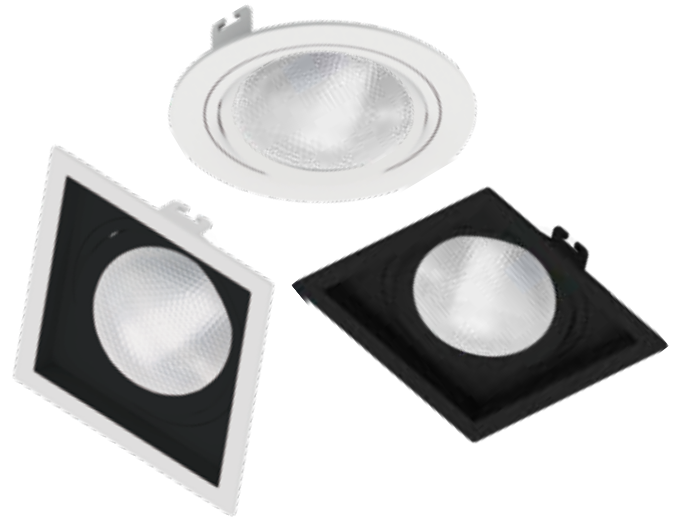

EMBUTIDO PAR30

SAVEENERGY

LED AUTHORITY

SISTEMA CLICK

FOCO ORBITAL

INSTALAÇÃO ATRAVÉS DE MOLAS

* Molas Inclusas

COMPATÍVEIS COM AS LÂMPADAS PAR30

SKU	MODELO	FACE	COR
SE-330.992	REDONDO	PLANA	●
SE-330.988	REDONDO	PLANA	○
SE-330.993	REDONDO	RECUADA	●
SE-330.989	REDONDO	RECUADA	○
SE-330.1204	REDONDO	RECUADA	●
SE-330.990	QUADRADO	PLANA	●
SE-330.986	QUADRADO	PLANA	○
SE-330.991	QUADRADO	RECUADA	●
SE-330.987	QUADRADO	RECUADA	○
SE-330.1203	QUADRADO	RECUADA	●

LÂMPADA VENDIDA SEPARADAMENTE.
SOQUETE GU10 INCLUSO.

DESENHOS TÉCNICOS

FACE RECUADA

FACE PLANA

MODELO QUADRADO

MODELO QUADRADO

MODELO REDONDO

MODELO REDONDO