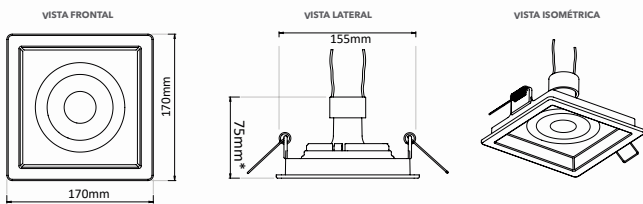

EMBUTIDO PAR30

SAVEENERGY

LED AUTHORITY

SISTEMA CLICK

FOCO ORBITAL

INSTALAÇÃO ATRAVÉS DE MOLAS

* Molas Inclusas

COMPATÍVEIS COM AS LÂMPADAS PAR30

SKU	MODELO	FACE	COR
SE-330.992	REDONDO	PLANA	●
SE-330.988	REDONDO	PLANA	○
SE-330.993	REDONDO	RECUADA	●
SE-330.989	REDONDO	RECUADA	○
SE-330.1204	REDONDO	RECUADA	●
SE-330.990	QUADRADO	PLANA	●
SE-330.986	QUADRADO	PLANA	○
SE-330.991	QUADRADO	RECUADA	●
SE-330.987	QUADRADO	RECUADA	○
SE-330.1203	QUADRADO	RECUADA	●

LÂMPADA VENDIDA SEPARADAMENTE.
SOQUETE GU10 INCLUSO.

DESENHOS TÉCNICOS

FACE RECUADA

FACE PLANA

MODELO QUADRADO

MODELO QUADRADO

MODELO REDONDO

MODELO REDONDO