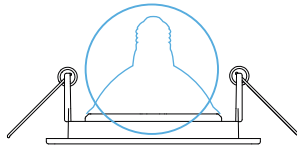

EMBUTIDO PAR30

SAVEENERGY

LED AUTHORITY

SISTEMA CLICK

FOCO ORBITAL

INSTALAÇÃO ATRAVÉS DE MOLAS

* Molas Inclusas

COMPATÍVEIS COM AS LÂMPADAS PAR30

LÂMPADA VENDIDA SEPARADAMENTE.
SOQUETE GU10 INCLUSO.

DESENHOS TÉCNICOS

FACE RECUADA

FACE PLANA

MODELO QUADRADO

MODELO QUADRADO

MODELO REDONDO

MODELO REDONDO