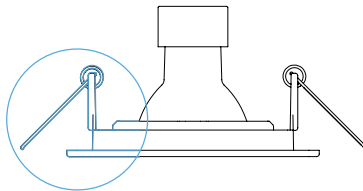

EMBUTIDO PAR30

SAVEENERGY

LED AUTHORITY

SISTEMA CLICK

FOCO ORBITAL

INSTALAÇÃO ATRAVÉS DE MOLAS

* Molas Inclusas

COMPATÍVEIS COM AS LÂMPADAS PAR30

SKU	MODELO	FACE	COR
SE-330.992	REDONDO	PLANA	●
SE-330.988	REDONDO	PLANA	○
SE-330.993	REDONDO	RECUADA	●
SE-330.989	REDONDO	RECUADA	○
SE-330.1204	REDONDO	RECUADA	●
SE-330.990	QUADRADO	PLANA	●
SE-330.986	QUADRADO	PLANA	○
SE-330.991	QUADRADO	RECUADA	●
SE-330.987	QUADRADO	RECUADA	○
SE-330.1203	QUADRADO	RECUADA	●

LÂMPADA VENDIDA SEPARADAMENTE.
SOQUETE GU10 INCLUSO.

DESENHOS TÉCNICOS

FACE RECUADA

FACE PLANA

MODELO QUADRADO

MODELO QUADRADO

MODELO REDONDO

MODELO REDONDO