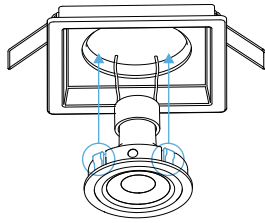

EMBUTIDO PAR30

SAVEENERGY

LED AUTHORITY

SISTEMA CLICK

FOCO ORBITAL

INSTALAÇÃO ATRAVÉS DE MOLAS

* Molas Inclusas

COMPATÍVEIS COM AS LÂMPADAS PAR30

SKU	MODELO	FACE	COR
SE-330.992	REDONDO	PLANA	●
SE-330.988	REDONDO	PLANA	○
SE-330.993	REDONDO	RECUADA	●
SE-330.989	REDONDO	RECUADA	○
SE-330.1204	REDONDO	RECUADA	●
SE-330.990	QUADRADO	PLANA	●
SE-330.986	QUADRADO	PLANA	○
SE-330.991	QUADRADO	RECUADA	●
SE-330.987	QUADRADO	RECUADA	○
SE-330.1203	QUADRADO	RECUADA	●

LÂMPADA VENDIDA SEPARADAMENTE.
SOQUETE GU10 INCLUSO.

DESENHOS TÉCNICOS

FACE RECUADA

FACE PLANA

MODELO QUADRADO

MODELO QUADRADO

MODELO REDONDO

MODELO REDONDO