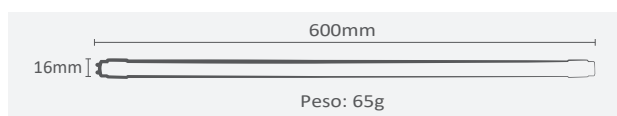

TUBULAR LED T5

SAVEENERGY
LED AUTHORITY

T5 | 10W

SKU	TEMPERATURA DE COR	FLUXO LUMINOSO
SE-230.1509	3000K	1000lm
SE-230.1510	4000K	1000lm
SE-230.1499	6500K	1000lm

DIMENSÕES

T5 | 18W

SKU	TEMPERATURA DE COR	FLUXO LUMINOSO
SE-230.1511	3000K	2000lm
SE-230.1512	4000K	2000lm
SE-230.1500	6500K	2000lm

DIMENSÕES

T5 | 30W

SKU	TEMPERATURA DE COR	FLUXO LUMINOSO
SE-230.1513	3000K	3400lm
SE-230.1514	4000K	3400lm
SE-230.1501	6500K	3400lm

DIMENSÕES

Acompanha
Driver
SAVEENERGY

ISO 9001:2015
FÁBRICA CERTIFICADA