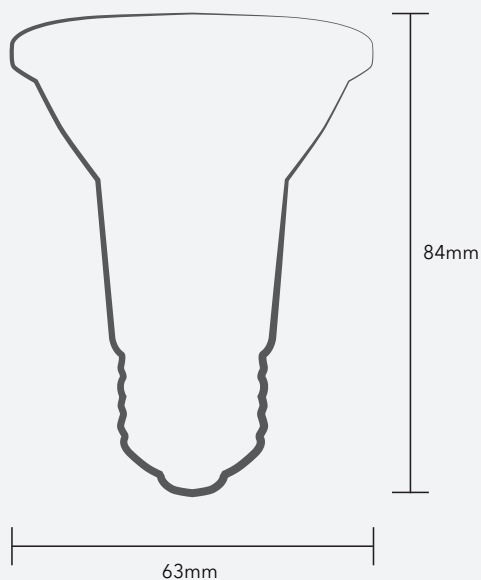

PAR20 CLEAR

SAVEENERGY
LED AUTHORITY

PAR20 CLEAR | 7W

SKU	TEMPERATURA DE COR
SE-110.1460	2700K
SE-110.1461	6500K

630lm | 650lm

2700K | 6500K

Bivolt

38°